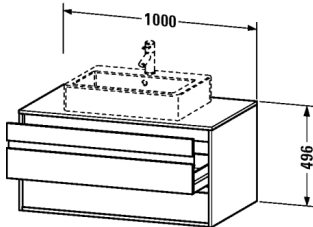

**Waschtischunterbau wandhängend # KT6655**

|&lt; 1000 mm &gt;|

Waschtischunterbau wandhängend	Größe	Gewicht	Bestellnummer
2 Schubkästen, oberer Schubkasten inkl. Siphonausschnitt und Schürze, Konsolenplatte mit einem Ausschnitt, für 1 Aufsatzbecken mittig			
<b>Farben</b>			
M18 Weiss matt M43 Basalt matt M49 Graphit matt M50 Granatrot matt			
<b>Variante</b>			
	1000 x 550 mm		KT6655
<b>Ausschreibungstext</b>			
DURAVIT Ketho Waschtischunterbau, Design by Christian Werner, wandhängend für Aufsatzbecken mittig. Unterbau aus hoch verdichteter Dreischicht-Holzspanplatte, beidseitig mit Melaminharzdekor direkt beschichtet, mit ABS Kanten. Unempfindlich gegen Feuchtigkeit. Mit 2 Schubkästen, oberer Schubkasten inklusive Siphonausschnitt und Schürze und 1 Konsolenplatte mit 1 Ausschnitt. Griffleisten Aluminium Silber eloxiert. Abmessung(BxTxH) 1000x550x496mm. Oberflächen in Dekor laut aktueller Farbtabelle. Best.Nr. KT 6655.			

Alle Zeichnungen enthalten alle notwendigen Maße (mm), die den üblichen Toleranzen unterliegen. Exakte Maße können nur am Produkt abgenommen werden.