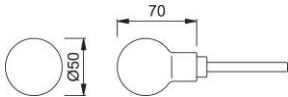

Produktdatenblatt

duraplus[®]

50

HOPPE-Aluminium-Knopf-Stiftteil für Wohnungsabschluss-Türen:

- Lagerung: Knopf lose
- Verbindung: HOPPE-Profilstift

Artikelnummer	8099483
EAN-Code	4012789588514
Herkunftsland	Deutschland
Warentarifnummer	83024110
Türdicke	25-48 mm
Vierkantmaß	8 mm
Stiftlänge vorstehend	
Führung	Ø18 mm
Farbe	F1 Alu natur
Packeinheit	2
Karton	12