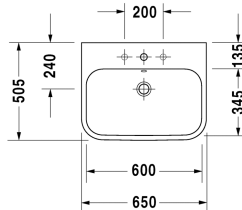

Möbelwaschtisch # 231865..00 / 231865..30 / 231865..60

| < 650 mm > |

6364 Happy D.2

Möbelwaschtisch	Größe	Gewicht	Bestellnummer
mit Überlauf, mit Hahnlochbank, Überlaufclip Chrom inklusive, 650 mm			
Farben			
00 Weiss			
Variante			
● mit Hahnlochbank, mit Überlauf, Überlaufclip Chrom inklusive	650 x 505 mm	21,000 kg	231865..00
●●● mit Überlauf, Überlaufclip Chrom inklusive, mit Hahnlochbank	650 x 505 mm	21,000 kg	231865..30
☒ mit Überlauf, Überlaufclip Chrom inklusive, mit Hahnlochbank	650 x 505 mm	21,000 kg	231865..60

Zubehör			
Metallkonsole höhenverstellbar +50 mm, Chrom, für Waschtisch # 231865		3,400 kg	003078
Design Siphon		1,500 kg	005036
Design Eckventil inklusive Rosette	1/2" mm	0,500 kg	003045
Raumsparsiphon	1 1/4" mm	0,400 kg	005073

Ausschreibungstext
 DURAVIT Happy D. 2 Möbel-Waschtisch Design by sieger design, mit Überlauf aus Sanitärkeramik mit Hahnlochbank. Rechteckige Beckenform mit abgerundeten Ecken und feine Radien in unverwechselbarer Form des Buchstaben D. Überlaufclip Chrom inklusive. Abmessungen(BxTxH) 650x505x170/95mm. Weiß. Montage mit Einlocharmatur Best.Nr.2318650000. Montage mit Dreilocharmatur Best.Nr.2318650030. Montage ohne Hahnloch Best.Nr.2318650060

Alle Zeichnungen enthalten alle notwendigen Maße (mm), die den üblichen Toleranzen unterliegen. Exakte Maße können nur am Produkt abgenommen werden.