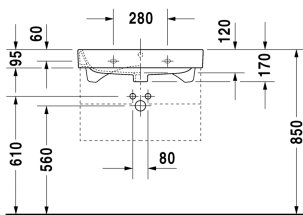

Möbelwaschtisch # 231865..00 / 231865..30 / 231865..60

| < 650 mm > |

6364 Happy D.2

Möbelwaschtisch	Größe	Gewicht	Bestellnummer
mit Überlauf, mit Hahnlochbank, Überlaufclip Chrom inklusive, 650 mm			
Farben			
00 Weiss			
Variante			
● mit Hahnlochbank, mit Überlauf, Überlaufclip Chrom inklusive	650 x 505 mm	21,000 kg	231865..00
●●● mit Überlauf, Überlaufclip Chrom inklusive, mit Hahnlochbank	650 x 505 mm	21,000 kg	231865..30
☒ mit Überlauf, Überlaufclip Chrom inklusive, mit Hahnlochbank	650 x 505 mm	21,000 kg	231865..60

Zubehör			
Metallkonsole höhenverstellbar +50 mm, Chrom, für Waschtisch # 231865		3,400 kg	003078
Design Siphon		1,500 kg	005036
Design Eckventil inklusive Rosette	1/2" mm	0,500 kg	003045
Raumsparsiphon	1 1/4" mm	0,400 kg	005073

Ausschreibungstext
 DURAVIT Happy D. 2 Möbel-Waschtisch Design by sieger design, mit Überlauf aus Sanitärkeramik mit Hahnlochbank. Rechteckige Beckenform mit abgerundeten Ecken und feine Radien in unverwechselbarer Form des Buchstaben D. Überlaufclip Chrom inklusive. Abmessungen(BxTxH) 650x505x170/95mm. Weiß. Montage mit Einlocharmatur Best.Nr.2318650000. Montage mit Dreilocharmatur Best.Nr.2318650030. Montage ohne Hahnloch Best.Nr.2318650060

Alle Zeichnungen enthalten alle notwendigen Maße (mm), die den üblichen Toleranzen unterliegen. Exakte Maße können nur am Produkt abgenommen werden.