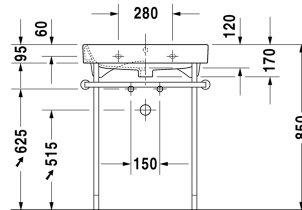

Möbelwaschtisch # 231865..00 / 231865..30 / 231865..60

| < 650 mm > |

6364 Happy D.2

Möbelwaschtisch	Größe	Gewicht	Bestellnummer
mit Überlauf, mit Hahnlochbank, Überlaufclip Chrom inklusive, 650 mm			
Farben			
00 Weiss			
Variante			
● mit Hahnlochbank, mit Überlauf, Überlaufclip Chrom inklusive	650 x 505 mm	21,000 kg	231865..00
●●● mit Überlauf, Überlaufclip Chrom inklusive, mit Hahnlochbank	650 x 505 mm	21,000 kg	231865..30
☒ mit Überlauf, Überlaufclip Chrom inklusive, mit Hahnlochbank	650 x 505 mm	21,000 kg	231865..60

Zubehör			
Metallkonsole höhenverstellbar +50 mm, Chrom, für Waschtisch # 231865		3,400 kg	003078
Design Siphon		1,500 kg	005036
Design Eckventil inklusive Rosette	1/2" mm	0,500 kg	003045
Raumsparsiphon	1 1/4" mm	0,400 kg	005073

Ausschreibungstext
 DURAVIT Happy D. 2 Möbel-Waschtisch Design by sieger design, mit Überlauf aus Sanitärkeramik mit Hahnlochbank. Rechteckige Beckenform mit abgerundeten Ecken und feine Radien in unverwechselbarer Form des Buchstaben D. Überlaufclip Chrom inklusive. Abmessungen(BxTxH) 650x505x170/95mm. Weiß. Montage mit Einlocharmatur Best.Nr.2318650000. Montage mit Dreilocharmatur Best.Nr.2318650030. Montage ohne Hahnloch Best.Nr.2318650060

Alle Zeichnungen enthalten alle notwendigen Maße (mm), die den üblichen Toleranzen unterliegen. Exakte Maße können nur am Produkt abgenommen werden.