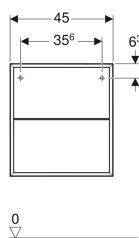

Geberit ONE Seitenelement

Beispielbild

Eigenschaften

- Wandhängend
- Mit Glaseinlegeboden
- Feuchtigkeitsbeständig

- Vormontiert geliefert

Technische Daten

Werkstoff | Hochverdichtete Dreischicht-Holzspanplatte

Lieferumfang

- Befestigungsmaterial

Art.-Nr.	Farbe / Oberfläche	B	H	T	VE1	
505.079.00.1	weiß / lackiert hochglänzend	45 cm	49.2 cm	47 cm	1 St.	Neu
505.079.00.2	weiß / lackiert matt	45 cm	49.2 cm	47 cm	1 St.	Neu
505.079.00.3	lava / lackiert matt	45 cm	49.2 cm	47 cm	1 St.	Neu
505.079.00.4	sand-grau / lackiert hochglänzend	45 cm	49.2 cm	47 cm	1 St.	Neu
505.079.00.5	Eiche / Melamin Holzstruktur	45 cm	49.2 cm	47 cm	1 St.	Neu
505.079.00.6	Nussbaum hickory / Melamin Holzstruktur	45 cm	49.2 cm	47 cm	1 St.	Neu
505.079.00.7	greige / lackiert matt	45 cm	49.2 cm	47 cm	1 St.	Neu
505.079.00.8	mattschwarz	45 cm	49.2 cm	47 cm	1 St.	Neu