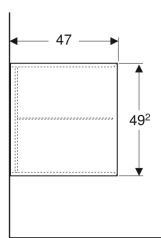

Geberit ONE Seitenelement

Beispielbild

Eigenschaften

- Wandhängend
- Mit Glaseinlegeboden
- Feuchtigkeitsbeständig

- Vormontiert geliefert

Technische Daten

Werkstoff | Hochverdichtete Dreischicht-Holzspanplatte

Lieferumfang

- Befestigungsmaterial

Art.-Nr.	Farbe / Oberfläche	B	H	T	VE1	
505.079.00.1	weiß / lackiert hochglänzend	45 cm	49.2 cm	47 cm	1 St.	Neu
505.079.00.2	weiß / lackiert matt	45 cm	49.2 cm	47 cm	1 St.	Neu
505.079.00.3	lava / lackiert matt	45 cm	49.2 cm	47 cm	1 St.	Neu
505.079.00.4	sand-grau / lackiert hochglänzend	45 cm	49.2 cm	47 cm	1 St.	Neu
505.079.00.5	Eiche / Melamin Holzstruktur	45 cm	49.2 cm	47 cm	1 St.	Neu
505.079.00.6	Nussbaum hickory / Melamin Holzstruktur	45 cm	49.2 cm	47 cm	1 St.	Neu
505.079.00.7	greige / lackiert matt	45 cm	49.2 cm	47 cm	1 St.	Neu
505.079.00.8	mattschwarz	45 cm	49.2 cm	47 cm	1 St.	Neu