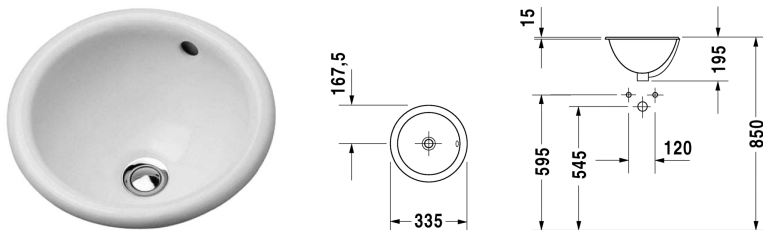

Einbauwaschtisch Bali # 047334..31

|< 335 mm >|

Einbauwaschtisch Bali	Größe	Gewicht	Bestellnummer
für Einbau von oben, mit Überlauf, ohne Hahnlochbank, unten glasiert, 335 mm			
Farben			
00 Weiss			
Variante			
☒ unten glasiert, mit Überlauf, für Einbau von oben, ohne Hahnlochbank	ø 335 mm	3,600 kg	047334..31
Sanitärkeramiken mit der speziellen WonderGliss Oberflächen Ausführung bleiben sauber und gut aussehend für eine lange Zeit. Wenn Sie WonderGliss bestellen fügen Sie bitte eine "1" als elfte Ziffer zur Bestellnummer hinzu.			
Zubehör			
Push-open Ventil		0,350 kg	005052