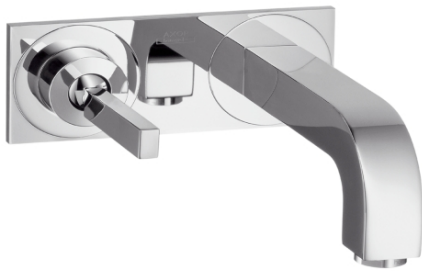

Axor Citterio

Einhebel-Waschtischmischer Unterputz mit Auslauf 165 mm und Platte für Wandmontage

Oberflächen: **chrom** Artikelnummer: **39112000**

Beschreibung

Merkmale

- Griff rechts oder links positionierbar, abhängig von der Installation des Grundkörpers
- Ausladung 160 mm
- Normalstrahl
- Durchflussmenge: 5 l/min
- unverschleißbare Ablaufgarnitur
- für Durchlauferhitzer geeignet

Benötigtes Zubehör

- Grundkörper für Einhebel-Waschtischmischer Unterputz für Wandmontage (#13622XXX)

Optionales Zubehör

- Flowstar Designsifon (#52100XXX)

Technologie

Produktabbildung

Maßzeichnung