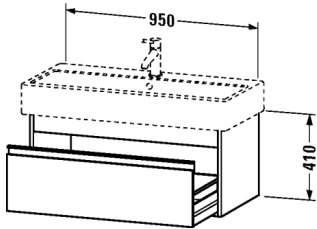

**Waschtischunterbau wandhängend # KT6688**

|&lt; 950 mm &gt;|

Waschtischunterbau wandhängend	Größe	Gewicht	Bestellnummer
1 Auszug, für Vera # 045410 (ungeschliffen)			
<b>Farben</b>			
M18 Weiss matt M43 Basalt matt M49 Graphit matt M50 Granatrot matt			
<b>Variante</b>			
	950 x 440 mm		KT6688
<b>Ausschreibungstext</b>			
DURAVIT Ketho Waschtischunterbau, Design by Christian Werner, wandhängend für Waschtisch Vera #045410(ungeschliffen). Unterbau aus hoch verdichteter Dreischicht-Holzspanplatte, beidseitig mit Melaminharzdekor direkt beschichtet, mit ABS Kanten. Unempfindlich gegen Feuchtigkeit. Mit 1 Auszug. Griffleisten Aluminium Silber eloxiert. Abmessung(BxTxH) 950x440x410mm. Oberflächen in Dekor laut aktueller Farbtabelle. Best.Nr. KT 6688.			

Alle Zeichnungen enthalten alle notwendigen Maße (mm), die den üblichen Toleranzen unterliegen. Exakte Maße können nur am Produkt abgenommen werden.