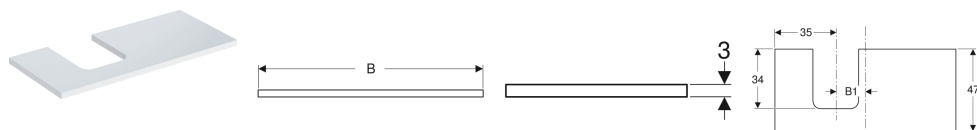

Geberit ONE Waschtischplatte Ausschnitt links, für Aufsatzwaschtisch Schalenform

Beispielbild

Technische Daten

Werkstoff | Hochverdichtete Dreischicht-Holzspanplatte

Art.-Nr.	Farbe / Oberfläche	B	B1	H	T	VE1	
505.293.00.1	* weiß / lackiert hochglänzend	90 cm	9,5 cm	3 cm	47 cm	1 St.	Neu
505.293.00.2	* weiß / lackiert matt	90 cm	9,5 cm	3 cm	47 cm	1 St.	Neu
505.293.00.3	* lava / lackiert matt	90 cm	9,5 cm	3 cm	47 cm	1 St.	Neu
505.293.00.4	* sand-grau / lackiert hochglänzend	90 cm	9,5 cm	3 cm	47 cm	1 St.	Neu
505.293.00.5	* Eiche / Melamin Holzstruktur	90 cm	9,5 cm	3 cm	47 cm	1 St.	Neu
505.293.00.6	* Nussbaum hickory / Melamin Holzstruktur	90 cm	9,5 cm	3 cm	47 cm	1 St.	Neu
505.293.00.7	* greige / lackiert matt	90 cm	9,5 cm	3 cm	47 cm	1 St.	Neu
505.294.00.1	* weiß / lackiert hochglänzend	105 cm	16,8 cm	3 cm	47 cm	1 St.	Neu
505.294.00.2	* weiß / lackiert matt	105 cm	16,8 cm	3 cm	47 cm	1 St.	Neu
505.294.00.3	* lava / lackiert matt	105 cm	16,8 cm	3 cm	47 cm	1 St.	Neu
505.294.00.4	* sand-grau / lackiert hochglänzend	105 cm	16,8 cm	3 cm	47 cm	1 St.	Neu
505.294.00.5	* Eiche / Melamin Holzstruktur	105 cm	16,8 cm	3 cm	47 cm	1 St.	Neu
505.294.00.6	* Nussbaum hickory / Melamin Holzstruktur	105 cm	16,8 cm	3 cm	47 cm	1 St.	Neu
505.294.00.7	* greige / lackiert matt	105 cm	16,8 cm	3 cm	47 cm	1 St.	Neu
505.295.00.1	* weiß / lackiert hochglänzend	120 cm	24,2 cm	3 cm	47 cm	1 St.	Neu
505.295.00.2	* weiß / lackiert matt	120 cm	24,2 cm	3 cm	47 cm	1 St.	Neu
505.295.00.3	* lava / lackiert matt	120 cm	24,2 cm	3 cm	47 cm	1 St.	Neu
505.295.00.4	* sand-grau / lackiert hochglänzend	120 cm	24,2 cm	3 cm	47 cm	1 St.	Neu
505.295.00.5	* Eiche / Melamin Holzstruktur	120 cm	24,2 cm	3 cm	47 cm	1 St.	Neu
505.295.00.6	* Nussbaum hickory / Melamin Holzstruktur	120 cm	24,2 cm	3 cm	47 cm	1 St.	Neu
505.295.00.7	* greige / lackiert matt	120 cm	24,2 cm	3 cm	47 cm	1 St.	Neu