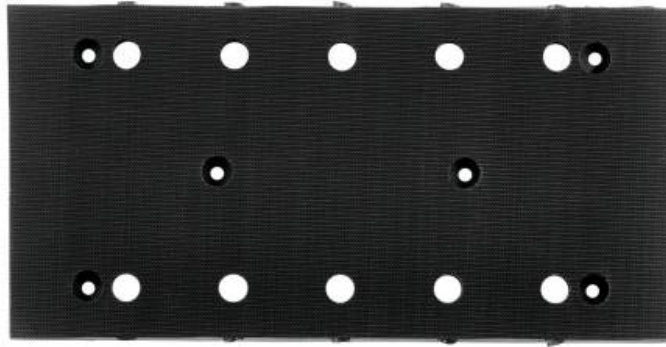

Schleifplatte mit Kletthaftung 112x230 mm,SR (624737000)

Bestell-Nr. 624737000

EAN 4007430221513

Abbildung stellvertretend

- Schleifplatte gelocht mit Kletthaftung für SRE 4351 TurboTec (als Ersatz).

Technische Werte

Kennwerte

Länge	230 mm
Breite	112 mm