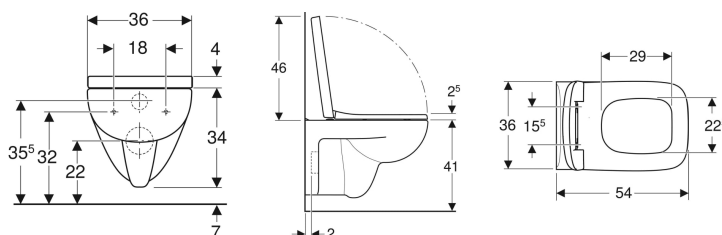

**Geberit Renova Plan Set Wand-WC Tiefspüler, mit WC-Sitz**

Beispielbild

**Verwendungszwecke**

- Für UP-Spülkästen
- Für Druckspüler

**Eigenschaften**

- Wandhängend
- Tiefspül-WC

**Lieferumfang**

- WC-Keramik

- Mit Spülrand
- Typ 1, Vollmenge 6 / 5 l, nach EN 997
- Spült mit 4,5 l
- WC-Sitz aus Duroplast
- WC-Deckel überlappend

**Technische Daten**

Werkstoff | Sanitärkeramik

- WC-Sitz

Art.-Nr.	Farbe / Oberfläche	B	H	T	Absenkautomatik	Befestigung	Scharnierwerkstoff	VE1
501.758.00.1	weiß	36 cm	38 cm	54 cm	nein	von unten	Edelstahl	12 St.