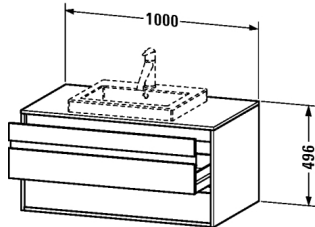

**Waschtischunterbau wandhängend # KT6755**

|&lt; 1000 mm &gt;|

Waschtischunterbau wandhängend	Größe	Gewicht	Bestellnummer
2 Schubkästen, oberer Schubkasten inkl. Siphonausschnitt und Schürze, Konsolenplatte mit einem Ausschnitt, für 1 Einbauwaschtisch mittig			
<b>Farben</b>			
M18 Weiss matt M43 Basalt matt M49 Graphit matt M50 Granatrof matt			
<b>Variante</b>			
	1000 x 550 mm		KT6755
<b>Ausschreibungstext</b>			
DURAVIT Ketho Waschtischunterbau, Design by Christian Werner, wandhängend für Einbauwaschtisch mittig. Unterbau aus hoch verdichteter Dreischicht-Holzspanplatte, beidseitig mit Melaminharzdekor direkt beschichtet, mit ABS Kanten. Unempfindlich gegen Feuchtigkeit. Mit 2 Schubkästen, oberer Schubkasten inklusive Siphonausschnitt und Schürze und 1 Konsolenplatte mit 1 Ausschnitt. Griffleisten Aluminium Silber eloxiert. Abmessung(BxTxH) 1000x550x496mm. Oberflächen in Dekor laut aktueller Farbtabelle. Best.Nr. KT 6755.			

Alle Zeichnungen enthalten alle notwendigen Maße (mm), die den üblichen Toleranzen unterliegen. Exakte Maße können nur am Produkt abgenommen werden.