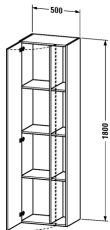

**Hochschrank # DS1249 L/R**

|< 500 mm >|

Hochschrank	Größe	Gewicht	Bestellnummer
1 Tür, 3 Fachböden			
<b>Farben</b>			
M18 Weiss matt M43 Basalt matt M52 Europäische Eiche M53 Kastanie dunkel			
<b>Variante</b>			
	500 x 360 mm		DS1249 L/R
<b>Ausschreibungstext</b>			
<p>DURAVIT DuraStyle Hochschrank mit 1 Drehtür und 3 Fachböden. Breitenaufteilung 2/3 mit Drehtür und 1/3 offen als Regal. Türanschlag der Drehtür links oder rechts. Hochverdichtete Dreischicht-Holzspanplatte, beidseitig mit Melaminharzdekor direkt beschichtet, mit ABS Kanten. Unempfindlich gegen Feuchtigkeit. Abmessungen(BxTXH) 500x360x1800mm. Oberflächen in Dekor laut aktueller Farbtabelle. Best.Nr. DS 1249 L/R</p>			

*Alle Zeichnungen enthalten alle notwendigen Maße (mm), die den üblichen Toleranzen unterliegen. Exakte Maße können nur am Produkt abgenommen werden.*