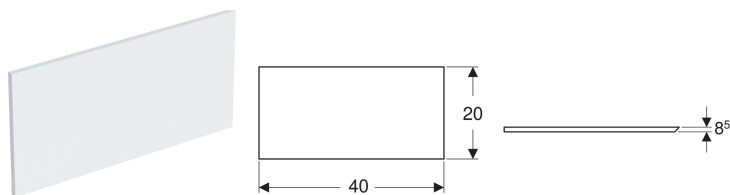

**Geberit Bambini Dekorblende Seite, für Spiel- und Waschlandschaft, höheres Becken**

Beispielbild

**Verwendungszwecke**

- Für Geberit Spiel- und Waschlandschaft Bambini

**Eigenschaften**

- Schlagfest

- Kratzfest
- Reinigung einfach
- Nahtlose Oberflächenreparatur

**Technische Daten**

Werkstoff | Varicor®

**Lieferumfang**

- Befestigungsmaterial

Art.-Nr.	Farbe / Oberfläche	VE1
431030016	weiß-alpin	1 St.
431030226	Varicor blau Nr. 226	1 St.
431030227	Varicor rot Nr. 227	1 St.
431030229	Varicor grün Nr. 229	1 St.
431030301	Varicor orange Nr. 301	1 St.
431030304	Varicor gelb Nr. 304	1 St.

- Farbe Blau angelehnt an RAL Design 2703035. Farbe Rot angelehnt an RAL Design 304060. Farbe Gelb angelehnt an RAL Design 808060. Farbe Grün angelehnt an RAL 6018. Farbe Orange angelehnt an NCS S 0585-Y30R.