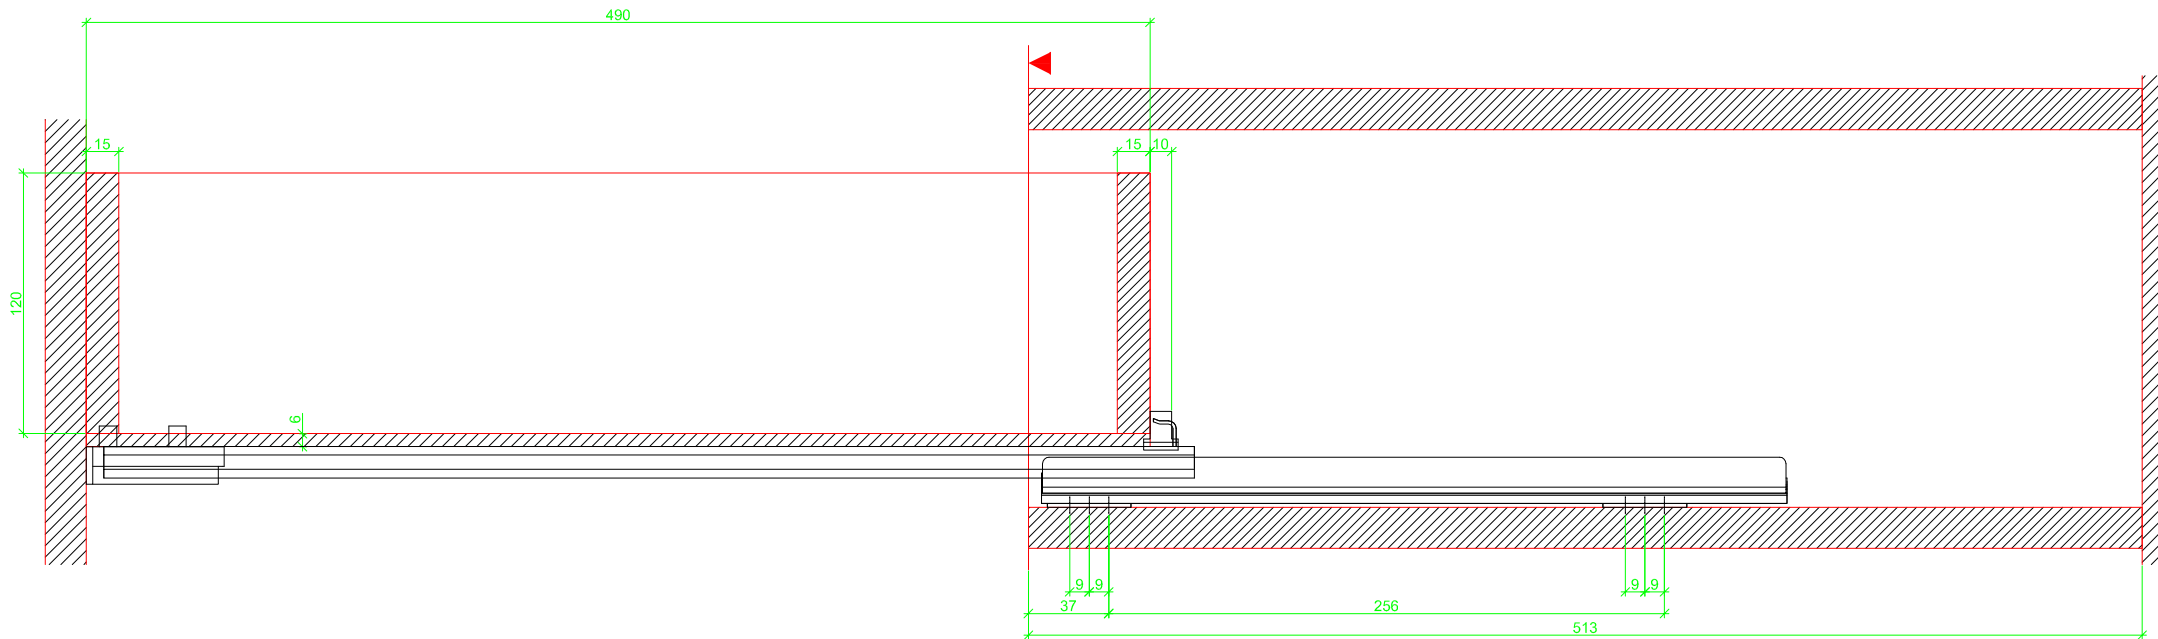

Drawings / Zeichnungen:  
Quadro V6 BM to slide on with Silent System  
Quadro V6 BM Aufschiebmontage mit Silent System

Nominal length / Nennlänge	500 mm
Cabinet side panel thickness / Korpuseitendicke	19 mm

# Sideview / Seitenansicht

Grooved drawer side without Plug/  
Genutete Seitenzarge ohne Aufsteckhalter

Drawer side on top of drawer bottom with Plug/  
Seitenzarge auf Schubkastenboden mit Aufsteckhalter