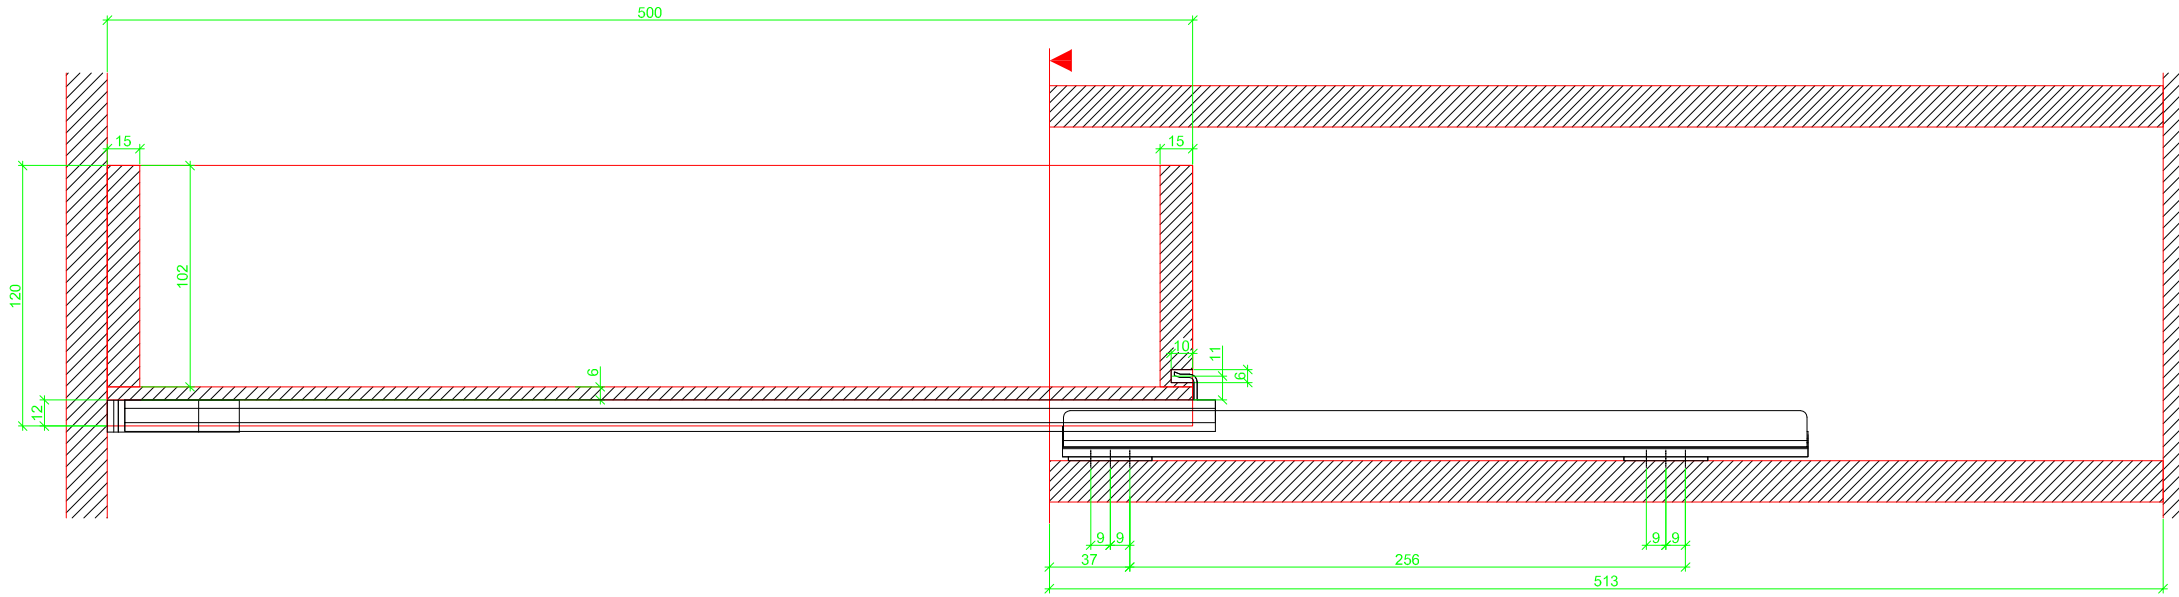

Drawings / Zeichnungen:  
Quadro V6 BM to slide on with Silent System  
Quadro V6 BM Aufschiebmontage mit Silent System

Nominal length / Nennlänge	500 mm
Cabinet side panel thickness / Korpuseitendicke	19 mm

# Sideview / Seitenansicht

Grooved drawer side without Plug/  
Genutete Seitenzarge ohne Aufsteckhalter

Drawer side on top of drawer bottom with Plug/  
Seitenzarge auf Schubkastenboden mit Aufsteckhalter