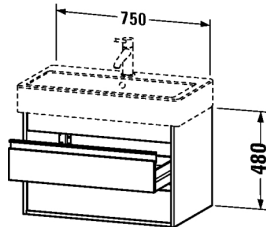

Waschtischunterbau wandhängend # KT6637

|< 750 mm >|

Waschtischunterbau wandhängend	Größe	Gewicht	Bestellnummer
2 Schubkästen, (1x mit Siphonausschnitt und Schürze), für Vero # 045480 (ungeschliffen)			
Farben			
M18 Weiss matt M43 Basalt matt M49 Graphit matt M50 Granatrot matt			
Variante			
	750 x 440 mm		KT6637
Ausschreibungstext			
DURAVIT Ketho Waschtischunterbau, Design by Christian Werner, wandhängend für Waschtisch Vero #045480(ungeschliffen). Unterbau aus hoch verdichteter Dreischicht-Holzspanplatte, beidseitig mit Melaminharzdekor direkt beschichtet, mit ABS Kanten. Unempfindlich gegen Feuchtigkeit. Mit 2 Schubkästen, oberer Schubkasten inklusive Siphonausschnitt und Schürze. Griffleisten Aluminium Silber eloxiert. Abmessung(BxTxH) 750x440x480mm. Oberflächen in Dekor laut aktueller Farbtabelle. Best.Nr. KT 6637.			

Alle Zeichnungen enthalten alle notwendigen Maße (mm), die den üblichen Toleranzen unterliegen. Exakte Maße können nur am Produkt abgenommen werden.