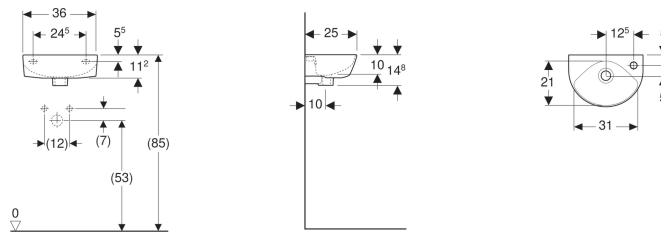

Geberit Renova Handwaschbecken verkürzte Ausladung

Beispielbild

Verwendungszwecke

- Zum Einbau in kleinen Badezimmern und Gäste-WCs geeignet

Technische Daten

Werkstoff

Sanitärkeramik

Art.-Nr.	Farbe / Oberfläche	Hahnloch	Überlauf	B	H	T	
500.374.01.1	weiß	rechts	sichtbar	36 cm	14.8 cm	25 cm	Neu
500.374.01.8	weiß / KeraTect	rechts	sichtbar	36 cm	14.8 cm	25 cm	Neu