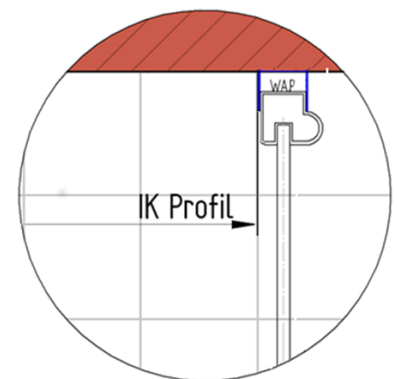

Fliesenmaß 1165 mm, Verstellung - 8 / + 12

Fliesenmaß 865 mm, Verstellung - 8 / + 12

Außenkante Profil für Standard Duschen

Artikel-Nummer Schulte (Express - Plus): EP7081290-5

Produkt: Gleittür / Schiebetür 2-tlg. mit Seitenwand

Serie: Premium Classic

Einbautyp: Ecklösung

Einbaumaße:

links: 1200 mm x rechts: 900 mm

AK Profil 1180 mm, Verstellung - 8 / + 12

AK Profil 880 mm, Verstellung - 8 / + 12

INFO für die Montage AK Wandanschluss Profil :

LINKS : 1178 mm, Verstellung - 8 / + 12 / RECHTS : 878 mm, Verstellung - 8 / + 12

Innenkante Profil für Standard Duschen

Artikel-Nummer Schulte (Express - Plus): EP7081290-5

Produkt: Gleittür / Schiebetür 2-tlg. mit Seitenwand

Serie: Premium Classic

Einbautyp: Ecklösung

Einbaumaße:

links: 1200 mm x rechts: 900 mm

Maß IK Profil 1152 mm, Verstellung - 8 / + 12

Maß IK Profil 852 mm, Verstellung - 8 / + 12