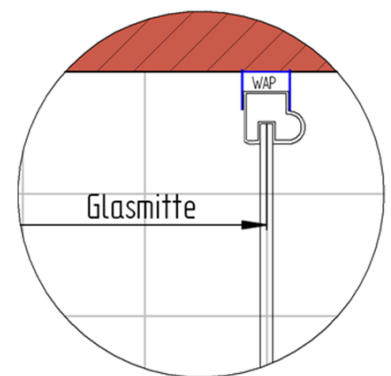

Fliesenmaß für Standard Duschen

Artikel-Nummer Schulte (Express - Plus): EP7081290-5

Produkt: Gleittür / Schiebetür 2-tlg. mit Seitenwand

Serie: Premium Classic

Einbautyp: Ecklösung

Einbaumaße:

links: 1200 mm x rechts: 900 mm

Fliesenmaß 1165 mm, Verstellung - 8 / + 12

Fliesenmaß 865 mm, Verstellung - 8 / + 12

Außenkante Profil für Standard Duschen

Artikel-Nummer Schulte (Express - Plus): EP7081290-5

Produkt: Gleittür / Schiebetür 2-tlg. mit Seitenwand

Serie: Premium Classic

Einbautyp: Ecklösung

Einbaumaße:

links: 1200 mm x rechts: 900 mm

AK Profil 1180 mm, Verstellung - 8 / + 12

AK Profil 880 mm, Verstellung - 8 / + 12

INFO für die Montage AK Wandanschluss Profil :

LINKS : 1178 mm, Verstellung - 8 / + 12 / RECHTS : 878 mm, Verstellung - 8 / + 12

Innenkante Profil für Standard Duschen

Artikel-Nummer Schulte (Express - Plus): EP7081290-5

Produkt: Gleittür / Schiebetür 2-tlg. mit Seitenwand