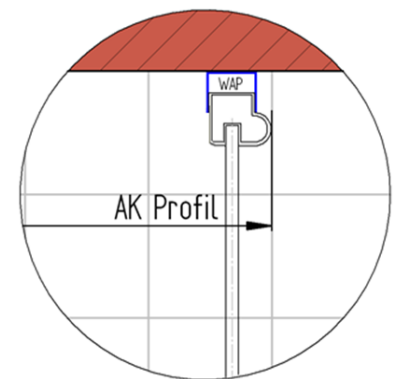

Fliesenmaß 1165 mm, Verstellung - 8 / + 12

Fliesenmaß 865 mm, Verstellung - 8 / + 12

Außenkante Profil für Standard Duschen

Artikel-Nummer Schulte (Express - Plus): EP7081290-5

Produkt: Gleittür / Schiebetür 2-tlg. mit Seitenwand

Serie: Premium Classic

Einbautyp: Ecklösung

Einbaumaße:

links: 1200 mm x rechts: 900 mm

AK Profil 1180 mm, Verstellung - 8 / + 12

AK Profil 880 mm, Verstellung - 8 / + 12

INFO für die Montage AK Wandanschluss Profil :

LINKS : 1178 mm, Verstellung - 8 / + 12 / RECHTS : 878 mm, Verstellung - 8 / + 12

Innenkante Profil für Standard Duschen

Artikel-Nummer Schulte (Express - Plus): EP7081290-5

Produkt: Gleittür / Schiebetür 2-tlg. mit Seitenwand

Serie: Premium Classic

Einbautyp: Ecklösung

Einbaumaße:

links: 1200 mm x rechts: 900 mm

Maß IK Profil 1152 mm, Verstellung - 8 / + 12

Maß IK Profil 852 mm, Verstellung - 8 / + 12