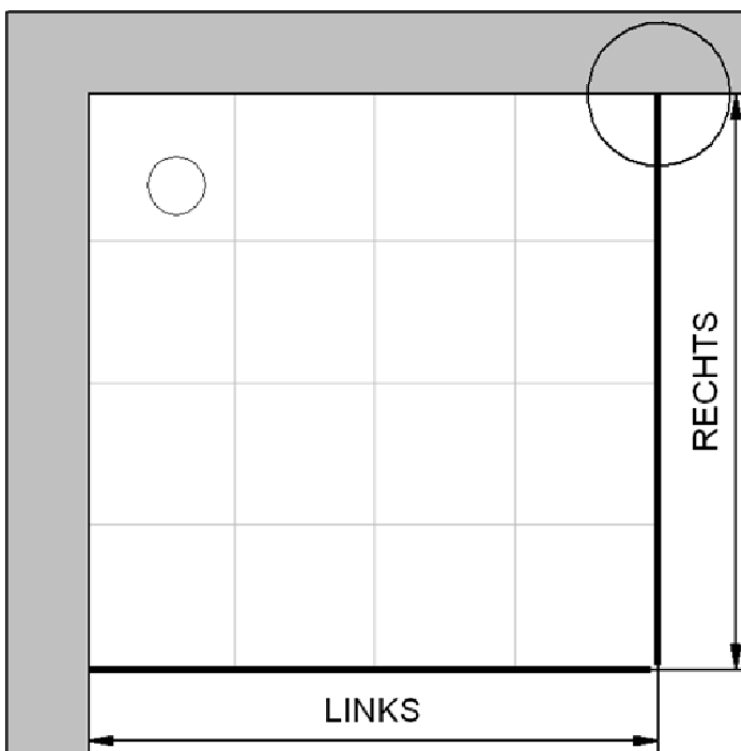

Fliesenmaß 1165 mm, Verstellung - 8 / + 12

Fliesenmaß 865 mm, Verstellung - 8 / + 12

Außenkante Profil für Standard Duschen

Artikel-Nummer Schulte (Express - Plus): EP7081290-5

Produkt: Gleittür / Schiebetür 2-tlg. mit Seitenwand

Serie: Premium Classic

Einbautyp: Ecklösung

Einbaumaße:

links: 1200 mm x rechts: 900 mm

AK Profil 1180 mm, Verstellung - 8 / + 12

AK Profil 880 mm, Verstellung - 8 / + 12

INFO für die Montage AK Wandanschluss Profil :

LINKS : 1178 mm, Verstellung - 8 / + 12 / RECHTS : 878 mm, Verstellung - 8 / + 12

Innenkante Profil für Standard Duschen

Artikel-Nummer Schulte (Express - Plus): EP7081290-5

Produkt: Gleittür / Schiebetür 2-tlg. mit Seitenwand

Serie: Premium Classic

Einbautyp: Ecklösung

Einbaumaße:

links: 1200 mm x rechts: 900 mm

Maß IK Profil 1152 mm, Verstellung - 8 / + 12

Maß IK Profil 852 mm, Verstellung - 8 / + 12