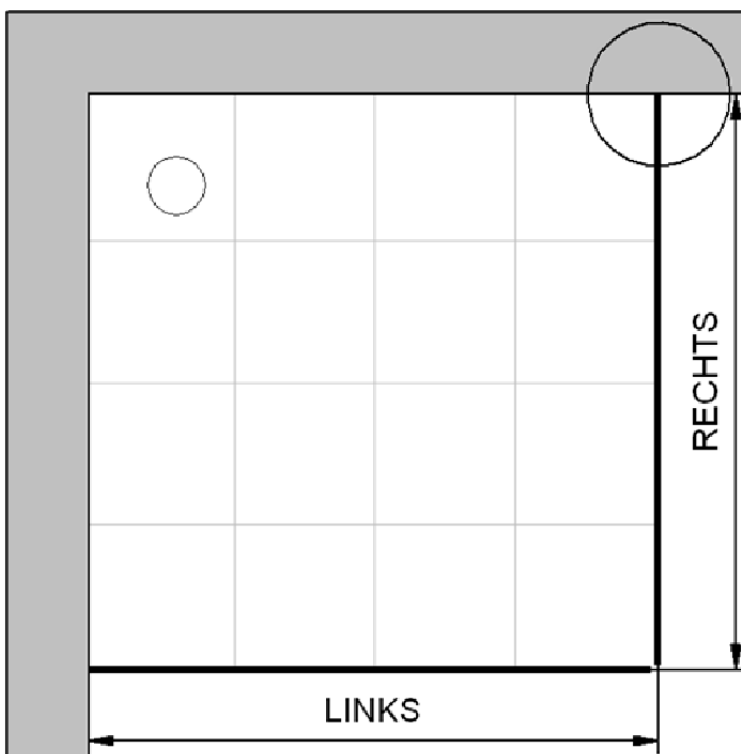

Fliesenmaß für Standard Duschen

Artikel-Nummer Schulte (Express - Plus): EP7081290-5

Produkt: Gleittür / Schiebetür 2-tlg. mit Seitenwand

Serie: Premium Classic

Einbautyp: Ecklösung

Einbaumaße:

links: 1200 mm x rechts: 900 mm

Fliesenmaß 1165 mm, Verstellung - 8 / + 12

Fliesenmaß 865 mm, Verstellung - 8 / + 12

Außenkante Profil für Standard Duschen

Artikel-Nummer Schulte (Express - Plus): EP7081290-5

Produkt: Gleittür / Schiebetür 2-tlg. mit Seitenwand

LINKS : 1178 mm, Verstellung - 8 / + 12 / RECHTS : 878 mm, Verstellung - 8 / + 12

Innenkante Profil für Standard Duschen

Artikel-Nummer Schulte (Express - Plus): EP7081290-5

Produkt: Gleittür / Schiebetür 2-tlg. mit Seitenwand

Serie: Premium Classic

Einbautyp: Ecklösung

Einbaumaße:

links: 1200 mm x rechts: 900 mm

Maß IK Profil 1152 mm, Verstellung - 8 / + 12

Maß IK Profil 852 mm, Verstellung - 8 / + 12