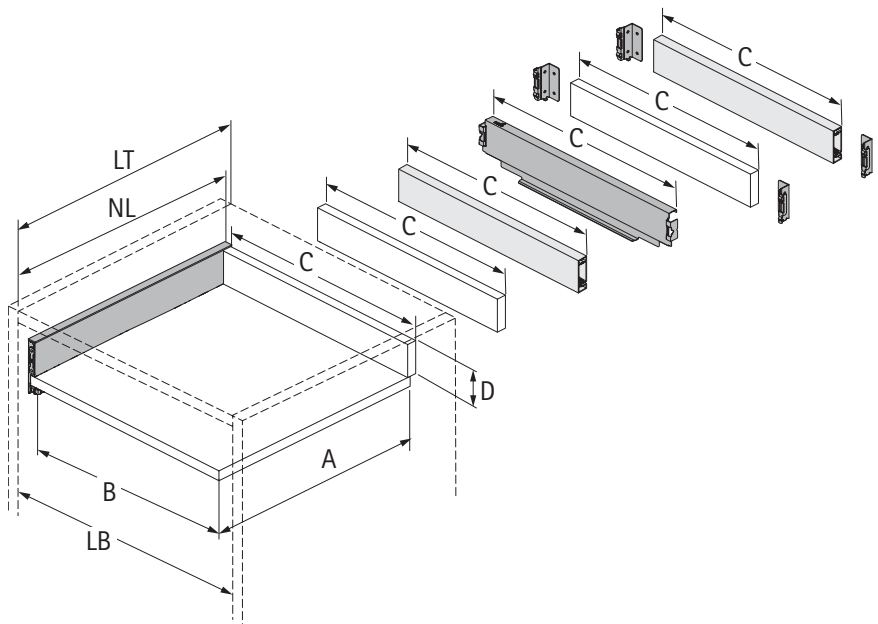

Drawings / Zeichnungen:
AvanTech YOU

Technik für Möbel

Hettich

Model / Ausführung	Drawer / Schubkasten
Profile height / Zargenhöhe	187 mm
Nominal length / Nennlänge	650 mm
Cabinet side panel thickness / Korpuseitendicke	16 / 18 / 19 mm

A			NL - 21	
B			LB - 24	
C	LB - 24		LB - 41	-
D H 187	140,5		140,5	-

AVT YOU with Wooden Panel

AVT YOU Rear Panel Connector with Wooden Panel

AVT YOU with Aluminium Profile

AVT YOU Rear Panel Connectors with Aluminium Profile