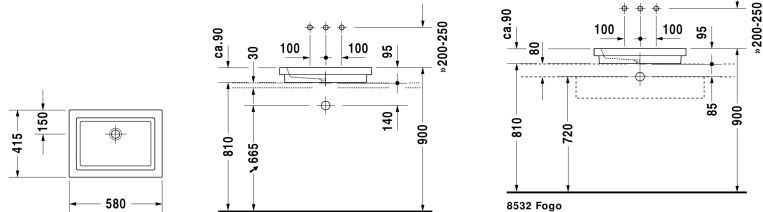

Aufsatzbecken # 031758..00

| < 580 mm > |

Aufsatzbecken	Größe	Gewicht	Bestellnummer
geschliffen, ohne Überlauf, ohne Hahnlochbank, 580 mm			
Farben			
00 Weiss			
Variante			
☒ ohne Hahnlochbank, geschliffen, ohne Überlauf	580 x 415 mm	13,100 kg	031758..00
Sanitärkeramiken mit der speziellen WonderGliss Oberflächen Ausführung bleiben sauber und gut aussehend für eine lange Zeit. Wenn Sie WonderGliss bestellen fügen Sie bitte eine "1" als elfte Ziffer zur Bestellnummer hinzu.			
Zubehör			
Design Siphon		1,500 kg	005036
Design Eckventil inklusive Rosette	1/2" mm	0,500 kg	003045
Schaftventil	50 mm	0,300 kg	005024
Ausschreibungstext	DURAVIT 2nd floor Aufsatzbecken Design by sieger design ohne Überlauf aus Sanitärkeramik ohne Hahnlochbank. Unterseite geschliffen für Kombination mit Konsolen. Rechteckiger Waschtisch, Innenbecken mit seitlicher Abschrägung. Einschließlich Befestigung. Abmessungen(BxTxH)580x415x95mm. Weiß. Best.Nr. 0317580000		

Alle Zeichnungen enthalten alle notwendigen Maße (mm), die den üblichen Toleranzen unterliegen. Exakte Maße können nur am Produkt abgenommen werden.