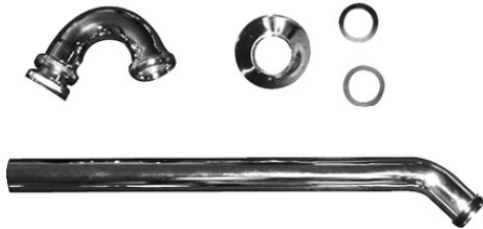

**Bidet-Röhrensiphon #**

|< 1 1/4" mm >|

Bidet-Röhrensiphon	Größe	Gewicht	Bestellnummer
mit verlängertem Ablaufrohr			
<b>Variante</b>			
<b>Ausschreibungstext</b>			
DURAVIT Bidet-Röhrensiphon 1 1/4" verchromt, mit Abgangsrohr und Verlängerung 215 mm. Best.Nr. 0050270000			