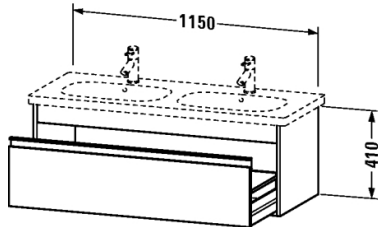

**Waschtischunterbau wandhängend # KT6669**

|&lt; 1150 mm &gt;|

Waschtischunterbau wandhängend	Größe	Gewicht	Bestellnummer
1 Auszug inkl. Siphonausschnitt und Schürze, für D-Code # 034812			
<b>Farben</b>			
M18 Weiss matt M43 Basalt matt M49 Graphit matt M50 Granatrot matt			
<b>Variante</b>			
	1150 x 455 mm		KT6669
<b>Ausschreibungstext</b>			
DURAVIT Ketho Waschtischunterbau, Design by Christian Werner, wandhängend für Waschtisch D-Code #034812. Unterbau aus hoch verdichteter Dreischicht-Holzspanplatte, beidseitig mit Melaminharzdekor direkt beschichtet, mit ABS Kanten. Unempfindlich gegen Feuchtigkeit. Mit 1 Auszug inklusive Siphonausschnitt und Schürze. Griffleisten Aluminium Silber eloxiert. Abmessung(BxTxH) 1150x455x410mm. Oberflächen in Dekor laut aktueller Farbtabelle. Best.Nr. KT 6669.			

Alle Zeichnungen enthalten alle notwendigen Maße (mm), die den üblichen Toleranzen unterliegen. Exakte Maße können nur am Produkt abgenommen werden.