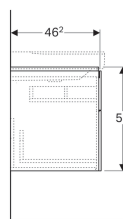

Geberit Xenos² Unterschrank für Waschtisch mit Ablagefläche, mit zwei Schubladen

Beispielbild

Eigenschaften

- Wandhängend
- Mit zwei Schubladen
- Push-to-open-Mechanismus zum Öffnen
- Mit Ablagefläche
- Schublade mit Antirutschmatte
- Schublade mit LED-Leuchte
- Feuchtigkeitsbeständig
- Vormontiert geliefert

Lieferumfang

- Befestigungsmaterial

Art.-Nr.	Farbe / Oberfläche	B	Breite Waschtisch	H	T	Lichtstrom	Geruchsverschlussausschnitt
500.515.01.1	weiß / lackiert hochglänzend	88 cm	90 cm	53 cm	46.2 cm	450 lm	links
500.516.01.1	weiß / lackiert hochglänzend	88 cm	90 cm	53 cm	46.2 cm	450 lm	rechts
500.515.00.1	greige / lackiert matt	88 cm	90 cm	53 cm	46.2 cm	450 lm	links
500.516.00.1	greige / lackiert matt	88 cm	90 cm	53 cm	46.2 cm	450 lm	rechts
500.515.43.1	sculturagrau / Melamin Holzstruktur	88 cm	90 cm	53 cm	46.2 cm	450 lm	links
500.516.43.1	sculturagrau / Melamin Holzstruktur	88 cm	90 cm	53 cm	46.2 cm	450 lm	rechts