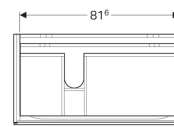

Eigenschaften

- Wandhängend
- Mit zwei Schubladen
- Push-to-open-Mechanismus zum Öffnen
- Mit Ablagefläche
- Schublade mit Antirutschmatte
- Schublade mit LED-Leuchte
- Feuchtigkeitsbeständig
- Vormontiert geliefert

Technische Daten

Schutzklasse	II
Schutzart	IP21
Nennspannung	230 V AC
Netzfrequenz	50 Hz
Betriebsspannung	12 V DC
Leistungsaufnahme	3.75 W
Werkstoff	Hochverdichtete Dreischicht-Holzspanplatte
Energieeffizienzklasse	A++
Lichtfarbe	3000 K

Lieferumfang

- Befestigungsmaterial

Art.-Nr.	Farbe / Oberfläche	B	Breite Waschtisch	H	T	Lichtstrom	Geruchsverschlussausschnitt
500.515.01.1	weiß / lackiert hochglänzend	88 cm	90 cm	53 cm	46.2 cm	450 lm	links
500.516.01.1	weiß / lackiert hochglänzend	88 cm	90 cm	53 cm	46.2 cm	450 lm	rechts
500.515.00.1	greige / lackiert matt	88 cm	90 cm	53 cm	46.2 cm	450 lm	links
500.516.00.1	greige / lackiert matt	88 cm	90 cm	53 cm	46.2 cm	450 lm	rechts
500.515.43.1	sculturagrau / Melamin Holzstruktur	88 cm	90 cm	53 cm	46.2 cm	450 lm	links
500.516.43.1	sculturagrau / Melamin Holzstruktur	88 cm	90 cm	53 cm	46.2 cm	450 lm	rechts

Zubehör

- Geberit Xenos² Schubladeneinsatz T-Unterteilung
- Geberit Xenos² Schubladeneinsatz H-Unterteilung
- Geberit Group Handtuchhalter für Badmöbel, mit rechtwinkliger Ecke
- Geberit Group Magnethalter
- Geberit Group Steckdosenelement mit USB-Anschluss
- Geberit Group Handtuchhalter für Badmöbel, mit abgerundeter Ecke
- Geberit Group Steckdosenelement