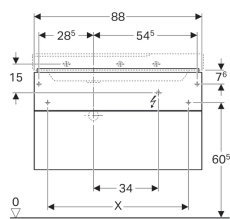

Eigenschaften

- Wandhängend
- Mit zwei Schubladen
- Push-to-open-Mechanismus zum Öffnen
- Mit Ablagefläche
- Schublade mit Antirutschmatte
- Schublade mit LED-Leuchte
- Feuchtigkeitsbeständig
- Vormontiert geliefert

Technische Daten

Schutzklasse	II
Schutzart	IP21
Nennspannung	230 V AC
Netzfrequenz	50 Hz
Betriebsspannung	12 V DC
Leistungsaufnahme	3.75 W
Werkstoff	Hochverdichtete Dreischicht-Holzspanplatte
Energieeffizienzklasse	A++
Lichtfarbe	3000 K

Lieferumfang

- Befestigungsmaterial

Art.-Nr.	Farbe / Oberfläche	B	Breite Waschtisch	H	T	Lichtstrom	Geruchsverschlussausschnitt
500.515.01.1	weiß / lackiert hochglänzend	88 cm	90 cm	53 cm	46.2 cm	450 lm	links
500.516.01.1	weiß / lackiert hochglänzend	88 cm	90 cm	53 cm	46.2 cm	450 lm	rechts
500.515.00.1	greige / lackiert matt	88 cm	90 cm	53 cm	46.2 cm	450 lm	links
500.516.00.1	greige / lackiert matt	88 cm	90 cm	53 cm	46.2 cm	450 lm	rechts
500.515.43.1	sculturagrau / Melamin Holzstruktur	88 cm	90 cm	53 cm	46.2 cm	450 lm	links
500.516.43.1	sculturagrau / Melamin Holzstruktur	88 cm	90 cm	53 cm	46.2 cm	450 lm	rechts

Zubehör

- Geberit Xenos² Schubladeneinsatz T-Unterteilung
- Geberit Xenos² Schubladeneinsatz H-Unterteilung
- Geberit Group Handtuchhalter für Badmöbel, mit rechtwinkliger Ecke
- Geberit Group Magnethalter
- Geberit Group Steckdosenelement mit USB-Anschluss
- Geberit Group Handtuchhalter für Badmöbel, mit abgerundeter Ecke
- Geberit Group Steckdosenelement