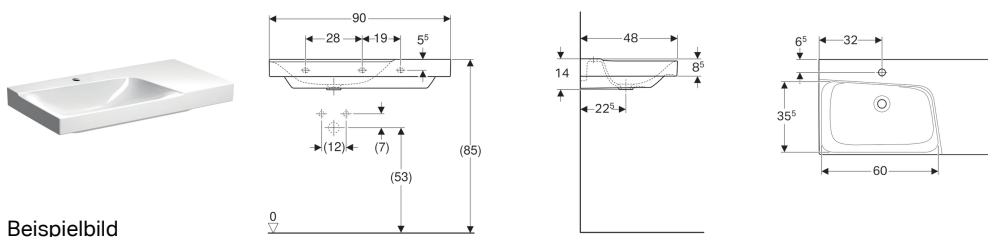

Geberit Xeno² Waschtisch mit Ablagefläche

Eigenschaften

- Unterbaufähig
- Asymmetrisch
- Mit Ablagefläche

Technische Daten

Werkstoff | Sanitärkeramik

Zusätzlich zu bestellen

- Waschbeckenanschluss

Art.-Nr.	Farbe / Oberfläche	Hahnloch	Überlauf	Ablagefläche	B	H	T
500.533.01.1	weiß / KeraTect	mittig	ohne	rechts	90 cm	14 cm	48 cm
500.535.01.1	weiß / KeraTect	mittig	ohne	links	90 cm	14 cm	48 cm
500.536.01.1	weiß / KeraTect	ohne	ohne	links	90 cm	14 cm	48 cm
500.534.01.1	weiß / KeraTect	ohne	ohne	rechts	90 cm	14 cm	48 cm

Zubehör

- Geberit Tauchrohrgeruchsverschluss für Waschbecken, Abgang horizontal
- Geberit Ablaufventil mit freiem Auslauf
- Geberit Tauchrohrgeruchsverschluss für Waschbecken, Raumsparmodell, Abgang horizontal