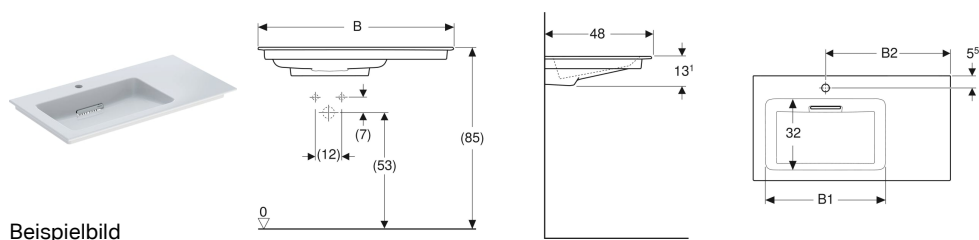

Geberit ONE Möbelwaschtisch Abgang horizontal, Ablagefläche rechts

Beispielbild

Verwendungszwecke

- Zur Montage auf Waschtischunterschrank

Eigenschaften

- Abgang horizontal
- Schmäler Rand

- Überlauffunktion unsichtbar
- Betätigung über Zugstange
- Mit integriertem Haarsieb
- Hygienisch durch optimales Strömungsverhalten

Technische Daten

Werkstoff | Sanitärkeramik

Lieferumfang

- Möbelwaschtisch
- Ablaufblende mit Kammeinsatz, magnetische Befestigung
- Geberit ONE Waschbeckenanschluss Raumsparmodell

Art.-Nr.	Farbe / Oberfläche	Hahnloch	Überlauf	Ablagefläche	B	B1	B2	Breite Unterschrank	H	T	V	E1
505.007.00.1	Waschtisch: weiß / KeraTect Blende: weiß glänzend	links	ohne	rechts	90 cm	54.5 cm	57 cm	90 cm	13.1 cm	48 cm	1 St.	Neu
505.008.00.1	Waschtisch: weiß / KeraTect Blende: weiß glänzend	ohne	ohne	rechts	90 cm	54.5 cm	- cm	90 cm	13.1 cm	48 cm	1 St.	Neu

Zubehör

- Geberit ONE Ablaufblende mit Kammeinsatz, Magnetbefestigung