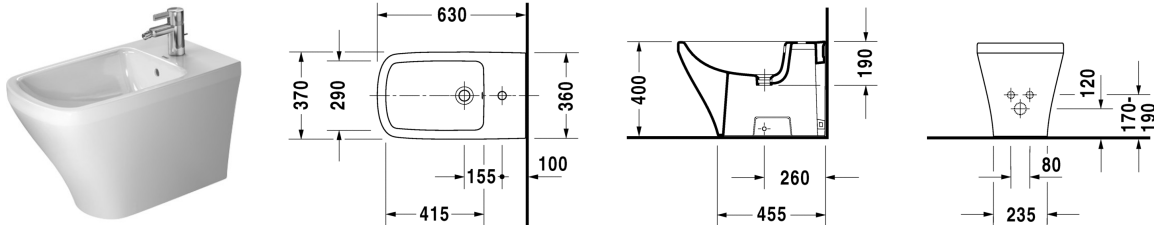

Stand-Bidet # 228310..00

|< 370 mm >|

Stand-Bidet	Größe	Gewicht	Bestellnummer
mit Überlauf, mit Hahnlochbank, Befestigung inklusive			
Farben			
00 Weiss			
Variante			
mit Überlauf, mit Hahnlochbank	370 x 630 mm	27,300 kg	228310..00
Sanitärkeramiken mit der speziellen WonderGliss Oberflächen Ausführung bleiben sauber und gut aussehend für eine lange Zeit. Wenn Sie WonderGliss bestellen fügen Sie bitte eine "1" als elfte Ziffer zur Bestellnummer hinzu.			
Zubehör			
Bidet-Röhrensiphon mit verlängertem Ablaufrohr	1 1/4" mm	0,600 kg	005027
Ausschreibungstext			
DURAVIT DuraStyle Stand-Bidet Design by Matteo Thun, mit Überlauf aus Sanitärkeramik. Markante, schmale Keramikkante mit Hahnlochbank für Einlocharmatur. Befestigung inklusive. Abmessungen(BxTxH)370x630x400/190mm. Weiß. Best.Nr. 2283100000			