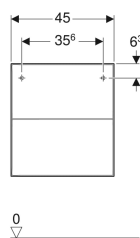

Geberit ONE Seitenschrank mit zwei Schubladen

Beispielbild

Eigenschaften

- Wandhängend
- Mit zwei Schubladen
- Push-to-open-Mechanismus zum Öffnen
- Schublade mit Selbsteinzug

- Feuchtigkeitsbeständig
- Vormontiert geliefert

Technische Daten

Werkstoff | Hochverdichtete Dreischicht-Holzspanplatte

Lieferumfang

- Befestigungsmaterial

Art.-Nr.	Farbe / Oberfläche	B	H	T	VE1	
505.077.00.1	weiß / lackiert hochglänzend	45 cm	49.2 cm	47 cm	1 St.	Neu
505.077.00.2	weiß / lackiert matt	45 cm	49.2 cm	47 cm	1 St.	Neu
505.077.00.3	lava / lackiert matt	45 cm	49.2 cm	47 cm	1 St.	Neu
505.077.00.4	sand-grau / lackiert hochglänzend	45 cm	49.2 cm	47 cm	1 St.	Neu
505.077.00.5	Eiche / Melamin Holzstruktur	45 cm	49.2 cm	47 cm	1 St.	Neu
505.077.00.6	Nussbaum hickory / Melamin Holzstruktur	45 cm	49.2 cm	47 cm	1 St.	Neu
505.077.00.7	greige / lackiert matt	45 cm	49.2 cm	47 cm	1 St.	Neu
505.077.00.8	mattschwarz	45 cm	49.2 cm	47 cm	1 St.	Neu