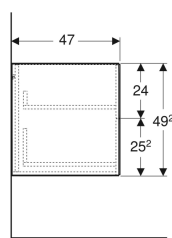

Geberit ONE Seitenschrank mit zwei Schubladen

Beispielbild

Eigenschaften

- Wandhängend
- Mit zwei Schubladen
- Push-to-open-Mechanismus zum Öffnen
- Schublade mit Selbsteinzug

- Feuchtigkeitsbeständig
- Vormontiert geliefert

Technische Daten

Werkstoff | Hochverdichtete Dreischicht-Holzspanplatte

Lieferumfang

- Befestigungsmaterial

Art.-Nr.	Farbe / Oberfläche	B	H	T	VE1	
505.077.00.1	weiß / lackiert hochglänzend	45 cm	49.2 cm	47 cm	1 St.	Neu
505.077.00.2	weiß / lackiert matt	45 cm	49.2 cm	47 cm	1 St.	Neu
505.077.00.3	lava / lackiert matt	45 cm	49.2 cm	47 cm	1 St.	Neu
505.077.00.4	sand-grau / lackiert hochglänzend	45 cm	49.2 cm	47 cm	1 St.	Neu
505.077.00.5	Eiche / Melamin Holzstruktur	45 cm	49.2 cm	47 cm	1 St.	Neu
505.077.00.6	Nussbaum hickory / Melamin Holzstruktur	45 cm	49.2 cm	47 cm	1 St.	Neu
505.077.00.7	greige / lackiert matt	45 cm	49.2 cm	47 cm	1 St.	Neu
505.077.00.8	mattschwarz	45 cm	49.2 cm	47 cm	1 St.	Neu