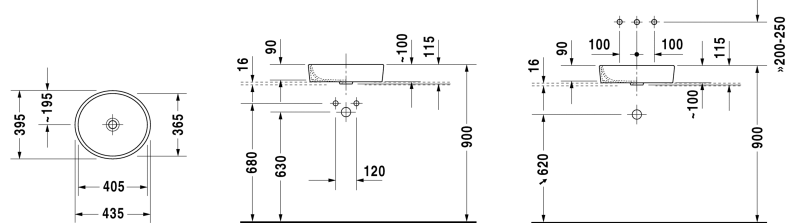

Aufsatzbecken # 232144..00

| < 440 mm > |

Aufsatzbecken	Größe	Gewicht	Bestellnummer
geschliffen, ohne Überlauf, ohne Hahnlochbank, Befestigung inklusive, 440 mm			
Farben			
00 Weiss			
Variante			
☒ geschliffen, Befestigung inklusive, ohne Überlauf, ohne Hahnlochbank	440 x 400 mm	7,500 kg	232144..00
Sanitärkeramiken mit der speziellen WonderGliss Oberflächen Ausführung bleiben sauber und gut aussehend für eine lange Zeit. Wenn Sie WonderGliss bestellen fügen Sie bitte eine "1" als elfte Ziffer zur Bestellnummer hinzu.			
Zubehör			
Schaftventil	50 mm	0,300 kg	005024
Design Siphon		1,500 kg	005036
Design Eckventil inklusive Rosette	1/2" mm	0,500 kg	003045
Ausschreibungstext			
DURAVIT Starck 2 Aufsatzbecken Design by Philippe Starck, ohne Überlauf aus Sanitärkeramik ohne Hahnlochbank. Leicht ovale Beckenform, Innenbecken Maß 405x365mm, inklusive Befestigung. Abmessungen(BxTxH)435x395x115mm. Weiß. Best.Nr. 2321440000			

Alle Zeichnungen enthalten alle notwendigen Maße (mm), die den üblichen Toleranzen unterliegen. Exakte Maße können nur am Produkt abgenommen werden.