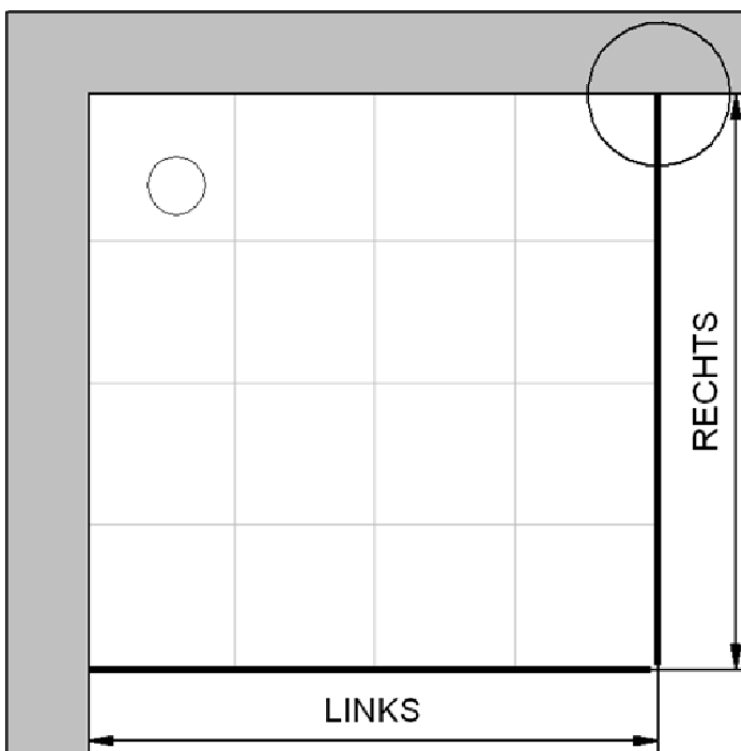

Fliesenmaß 1165 mm, Verstellung - 8 / + 12

Fliesenmaß 765 mm, Verstellung - 8 / + 12

Außenkante Profil für Standard Duschen

Artikel-Nummer Schulte (Express - Plus): EP7081280-5

Produkt: Gleittür / Schiebetür 2-tlg. mit Seitenwand

Serie: Premium Classic

Einbautyp: Ecklösung

Einbaumaße:

links: 1200 mm x rechts: 800 mm

AK Profil 1180 mm, Verstellung - 8 / + 12

AK Profil 780 mm, Verstellung - 8 / + 12

INFO für die Montage AK Wandanschluss Profil :

LINKS : 1178 mm, Verstellung - 8 / + 12 / RECHTS : 778 mm, Verstellung - 8 / + 12

Innenkante Profil für Standard Duschen

Artikel-Nummer Schulte (Express - Plus): EP7081280-5

Produkt: Gleittür / Schiebetür 2-tlg. mit Seitenwand

Serie: Premium Classic

Einbautyp: Ecklösung

Einbaumaße:

links: 1200 mm x rechts: 800 mm

Maß IK Profil 1152 mm, Verstellung - 8 / + 12

Maß IK Profil 752 mm, Verstellung - 8 / + 12