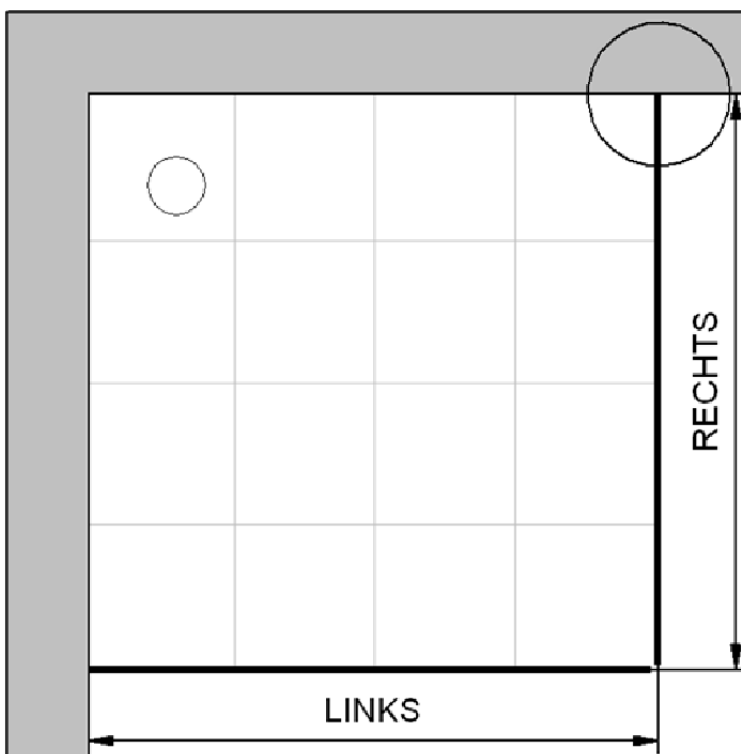

Fliesenmaß für Standard Duschen

Artikel-Nummer Schulte (Express - Plus): EP7081280-5

Produkt: Gleittür / Schiebetür 2-tlg. mit Seitenwand

Serie: Premium Classic

Einbautyp: Ecklösung

Einbaumaße:

links: 1200 mm x rechts: 800 mm

Fliesenmaß 1165 mm, Verstellung - 8 / + 12

Fliesenmaß 765 mm, Verstellung - 8 / + 12

Außenkante Profil für Standard Duschen

Artikel-Nummer Schulte (Express - Plus): EP7081280-5

Produkt: Gleittür / Schiebetür 2-tlg. mit Seitenwand

LINKS : 1178 mm, Verstellung - 8 / + 12 / RECHTS : 778 mm, Verstellung - 8 / + 12

Innenkante Profil für Standard Duschen

Artikel-Nummer Schulte (Express - Plus): EP7081280-5

Produkt: Gleittür / Schiebetür 2-tlg. mit Seitenwand

Serie: Premium Classic

Einbautyp: Ecklösung

Einbaumaße:

links: 1200 mm x rechts: 800 mm

Maß IK Profil 1152 mm, Verstellung - 8 / + 12

Maß IK Profil 752 mm, Verstellung - 8 / + 12