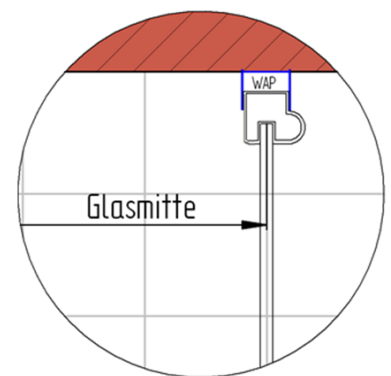

Fliesenmaß für Standard Duschen

Artikel-Nummer Schulte (Express - Plus): EP7081280-5

Produkt: Gleittür / Schiebetür 2-tlg. mit Seitenwand

Serie: Premium Classic

Einbautyp: Ecklösung

Einbaumaße:

links: 1200 mm x rechts: 800 mm

Fliesenmaß 1165 mm, Verstellung - 8 / + 12

Fliesenmaß 765 mm, Verstellung - 8 / + 12

Außenkante Profil für Standard Duschen

Artikel-Nummer Schulte (Express - Plus): EP7081280-5

Produkt: Gleittür / Schiebetür 2-tlg. mit Seitenwand

LINKS : 1178 mm, Verstellung - 8 / + 12 / RECHTS : 778 mm, Verstellung - 8 / + 12

Innenkante Profil für Standard Duschen

Artikel-Nummer Schulte (Express - Plus): EP7081280-5

Produkt: Gleittür / Schiebetür 2-tlg. mit Seitenwand

Serie: Premium Classic

Einbautyp: Ecklösung

Einbaumaße:

links: 1200 mm x rechts: 800 mm

Maß IK Profil 1152 mm, Verstellung - 8 / + 12

Maß IK Profil 752 mm, Verstellung - 8 / + 12