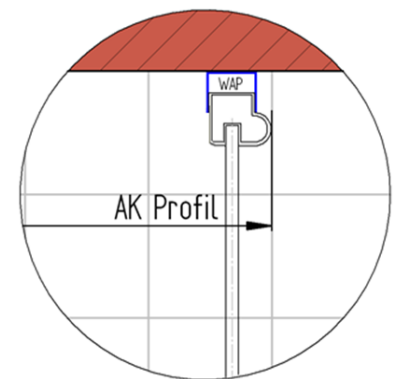

Fliesenmaß 1165 mm, Verstellung - 8 / + 12

Fliesenmaß 765 mm, Verstellung - 8 / + 12

Außenkante Profil für Standard Duschen

Artikel-Nummer Schulte (Express - Plus): EP7081280-5

Produkt: Gleittür / Schiebetür 2-tlg. mit Seitenwand

Serie: Premium Classic

Einbautyp: Ecklösung

Einbaumaße:

links: 1200 mm x rechts: 800 mm

AK Profil 1180 mm, Verstellung - 8 / + 12

AK Profil 780 mm, Verstellung - 8 / + 12

INFO für die Montage AK Wandanschluss Profil :

LINKS : 1178 mm, Verstellung - 8 / + 12 / RECHTS : 778 mm, Verstellung - 8 / + 12

Innenkante Profil für Standard Duschen

Artikel-Nummer Schulte (Express - Plus): EP7081280-5

Produkt: Gleittür / Schiebetür 2-tlg. mit Seitenwand

Serie: Premium Classic

Einbautyp: Ecklösung

Einbaumaße:

links: 1200 mm x rechts: 800 mm

Maß IK Profil 1152 mm, Verstellung - 8 / + 12

Maß IK Profil 752 mm, Verstellung - 8 / + 12