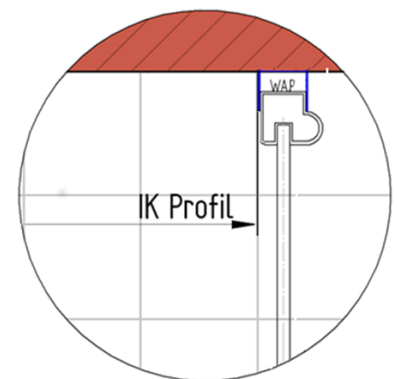

Fliesenmaß 1165 mm, Verstellung - 8 / + 12

Fliesenmaß 765 mm, Verstellung - 8 / + 12

Außenkante Profil für Standard Duschen

Artikel-Nummer Schulte (Express - Plus): EP7081280-5

Produkt: Gleittür / Schiebetür 2-tlg. mit Seitenwand

Serie: Premium Classic

Einbautyp: Ecklösung

Einbaumaße:

links: 1200 mm x rechts: 800 mm

AK Profil 1180 mm, Verstellung - 8 / + 12

AK Profil 780 mm, Verstellung - 8 / + 12

INFO für die Montage AK Wandanschluss Profil :

LINKS : 1178 mm, Verstellung - 8 / + 12 / RECHTS : 778 mm, Verstellung - 8 / + 12

Innenkante Profil für Standard Duschen

Artikel-Nummer Schulte (Express - Plus): EP7081280-5

Produkt: Gleittür / Schiebetür 2-tlg. mit Seitenwand

Serie: Premium Classic

Einbautyp: Ecklösung

Einbaumaße:

links: 1200 mm x rechts: 800 mm

Maß IK Profil 1152 mm, Verstellung - 8 / + 12

Maß IK Profil 752 mm, Verstellung - 8 / + 12