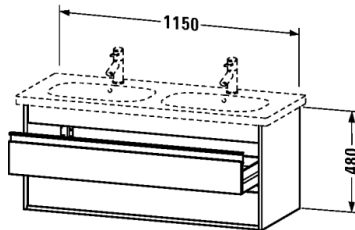

Waschtischunterbau wandhängend # KT6649

|< 1150 mm >|

Waschtischunterbau wandhängend	Größe	Gewicht	Bestellnummer
2 Schubkästen, oberer Schubkasten inkl. Siphonausschnitt und Schürze, für D-Code # 034812			
Farben			
M18 Weiss matt M43 Basalt matt M49 Graphit matt M50 Granatrot matt			
Variante			
	1150 x 455 mm		KT6649
Ausschreibungstext			
DURAVIT Ketho Waschtischunterbau, Design by Christian Werner, wandhängend für Waschtisch D-Code #034812. Unterbau aus hoch verdichteter Dreischicht-Holzspanplatte, beidseitig mit Melaminharzdekor direkt beschichtet, mit ABS Kanten. Unempfindlich gegen Feuchtigkeit. Mit 2 Schubkästen, oberer Schubkasten inklusive Siphonausschnitt und Schürze. Griffleisten Aluminium Silber eloxiert. Abmessung(BxTxH) 1150x455x480mm. Oberflächen in Dekor laut aktueller Farbtabelle. Best.Nr. KT 6649.			

Alle Zeichnungen enthalten alle notwendigen Maße (mm), die den üblichen Toleranzen unterliegen. Exakte Maße können nur am Produkt abgenommen werden.