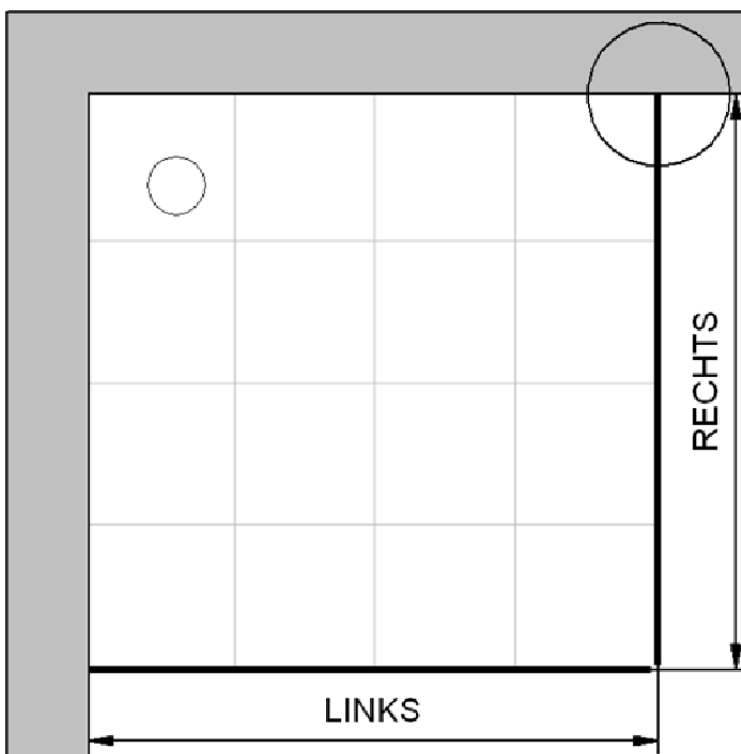

## Einbaumaße:

links: 900 mm                      x                      rechts: 900 mm

Fliesenmaß 857 mm, Verstellung - 8 / + 12

Fliesenmaß 857 mm, Verstellung - 8 / + 12

## Einbaumaße:

links: 900 mm                      x                      rechts: 900 mm

AK Profil 868 mm, Verstellung - 8 / + 12

AK Profil 868 mm, Verstellung - 8 / + 12

# Innenkante Profil für Standard Duschen

Artikel-Nummer Schulte (DE): D236006

Produkt: Eckeinstieg 4-teilig

Serie: Sunny / Lugano (teilgerahmt)

Einbautyp: Ecklösung

## Einbaumaße:

links: 900 mm                      x                      rechts: 900 mm

Maß IK Profil 849 mm, Verstellung - 8 / + 12

Maß IK Profil 849 mm, Verstellung - 8 / + 12