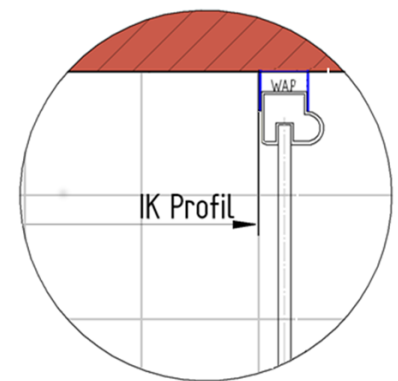

## Einbaumaße:

links: 900 mm                      x                      rechts: 900 mm

Fliesenmaß 857 mm, Verstellung - 8 / + 12

Fliesenmaß 857 mm, Verstellung - 8 / + 12

## Einbaumaße:

links: 900 mm                      x                      rechts: 900 mm

AK Profil 868 mm, Verstellung - 8 / + 12

AK Profil 868 mm, Verstellung - 8 / + 12

# Innenkante Profil für Standard Duschen

Artikel-Nummer Schulte (DE): D236006

Produkt: Eckeinstieg 4-teilig

Serie: Sunny / Lugano (teilgerahmt)

Einbautyp: Ecklösung

## Einbaumaße:

links: 900 mm                      x                      rechts: 900 mm

Maß IK Profil 849 mm, Verstellung - 8 / + 12

Maß IK Profil 849 mm, Verstellung - 8 / + 12