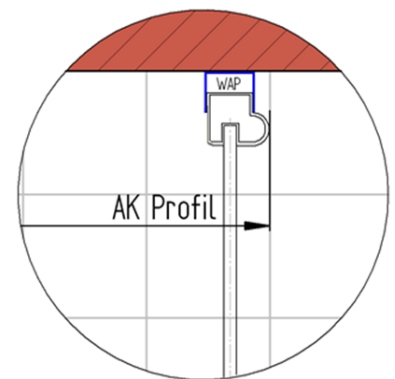

## Einbaumaße:

links: 900 mm                      x                      rechts: 900 mm

Fliesenmaß 857 mm, Verstellung - 8 / + 12

Fliesenmaß 857 mm, Verstellung - 8 / + 12

# Außenkante Profil für Standard Duschen

Artikel-Nummer Schulte (DE): D236006

Produkt: Eckeinstieg 4-teilig

Serie: Sunny / Lugano (teilgerahmt)

Einbautyp: Ecklösung

## Einbaumaße:

links: 900 mm                      x                      rechts: 900 mm

AK Profil 868 mm, Verstellung - 8 / + 12

AK Profil 868 mm, Verstellung - 8 / + 12

## Einbaumaße:

links: 900 mm                      x                      rechts: 900 mm

Maß IK Profil 849 mm, Verstellung - 8 / + 12

Maß IK Profil 849 mm, Verstellung - 8 / + 12