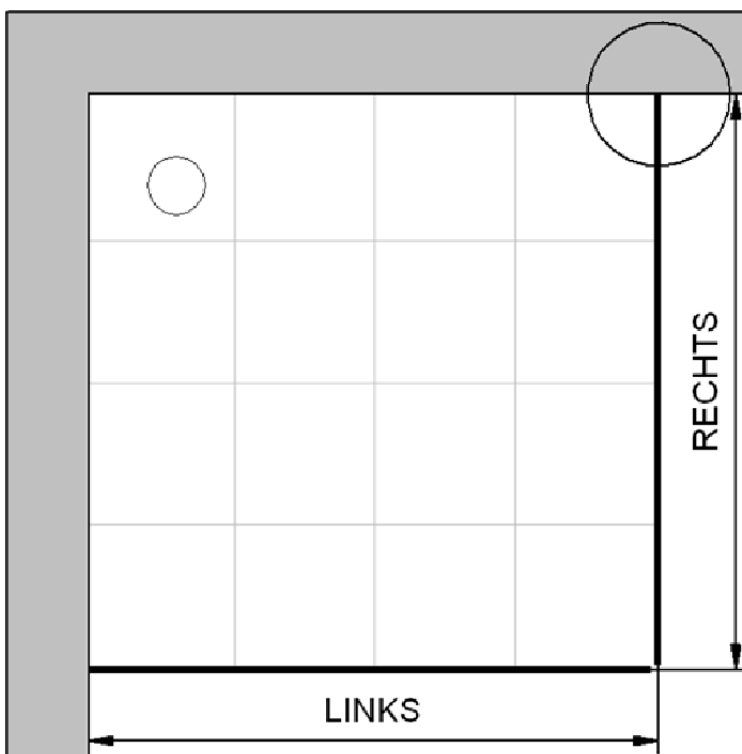

## Einbaumaße:

links: 900 mm                      x                      rechts: 900 mm

Fliesenmaß 857 mm, Verstellung - 8 / + 12

Fliesenmaß 857 mm, Verstellung - 8 / + 12

# Außenkante Profil für Standard Duschen

Artikel-Nummer Schulte (DE): D236006

Produkt: Eckeinstieg 4-teilig

Serie: Sunny / Lugano (teilgerahmt)

Einbautyp: Ecklösung

## Einbaumaße:

links: 900 mm                      x                      rechts: 900 mm

AK Profil 868 mm, Verstellung - 8 / + 12

AK Profil 868 mm, Verstellung - 8 / + 12

## Einbaumaße:

links: 900 mm                      x                      rechts: 900 mm

Maß IK Profil 849 mm, Verstellung - 8 / + 12

Maß IK Profil 849 mm, Verstellung - 8 / + 12