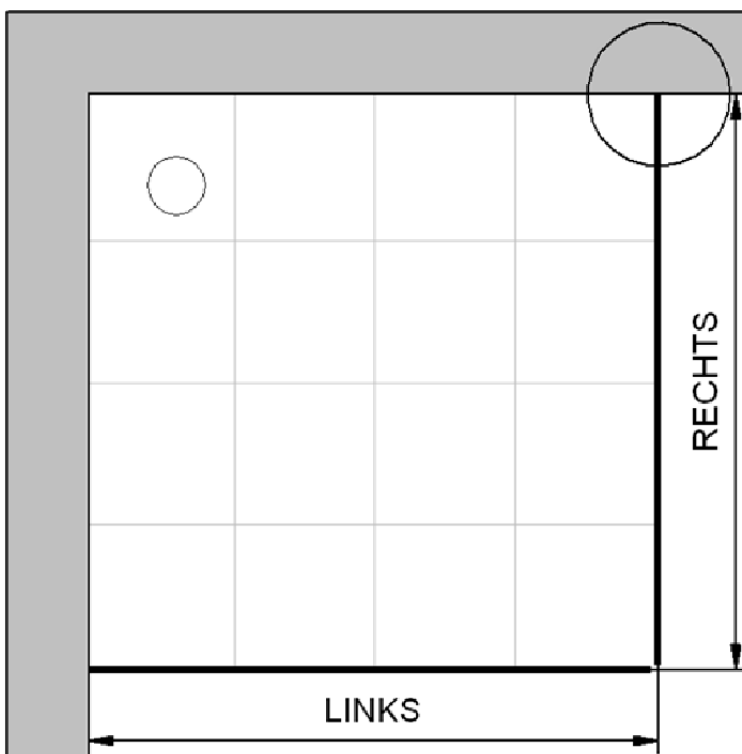

# Fliesenmaß für Standard Duschen

Artikel-Nummer Schulte (DE): D236006

Produkt: Eckeinstieg 4-teilig

Serie: Sunny / Lugano (teilgerahmt)

Einbautyp: Ecklösung

## Einbaumaße:

links: 900 mm                      x                      rechts: 900 mm

Fliesenmaß 857 mm, Verstellung - 8 / + 12

Fliesenmaß 857 mm, Verstellung - 8 / + 12

## Einbaumaße:

links: 900 mm                      x                      rechts: 900 mm

AK Profil 868 mm, Verstellung - 8 / + 12

AK Profil 868 mm, Verstellung - 8 / + 12

## Einbaumaße:

links: 900 mm                      x                      rechts: 900 mm

Maß IK Profil 849 mm, Verstellung - 8 / + 12

Maß IK Profil 849 mm, Verstellung - 8 / + 12