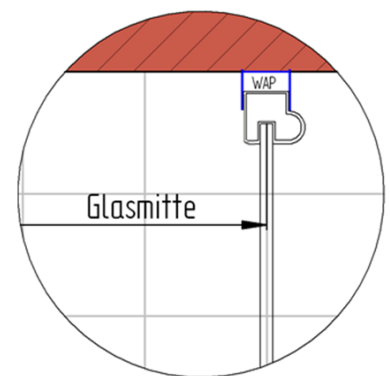

# Fliesenmaß für Standard Duschen

Artikel-Nummer Schulte (DE): D236006

Produkt: Eckeinstieg 4-teilig

Serie: Sunny / Lugano (teilgerahmt)

Einbautyp: Ecklösung

## Einbaumaße:

links: 900 mm                      x                      rechts: 900 mm

Fliesenmaß 857 mm, Verstellung - 8 / + 12

Fliesenmaß 857 mm, Verstellung - 8 / + 12

## Einbaumaße:

links: 900 mm                      x                      rechts: 900 mm

AK Profil 868 mm, Verstellung - 8 / + 12

AK Profil 868 mm, Verstellung - 8 / + 12

## Einbaumaße:

links: 900 mm                      x                      rechts: 900 mm

Maß IK Profil 849 mm, Verstellung - 8 / + 12

Maß IK Profil 849 mm, Verstellung - 8 / + 12