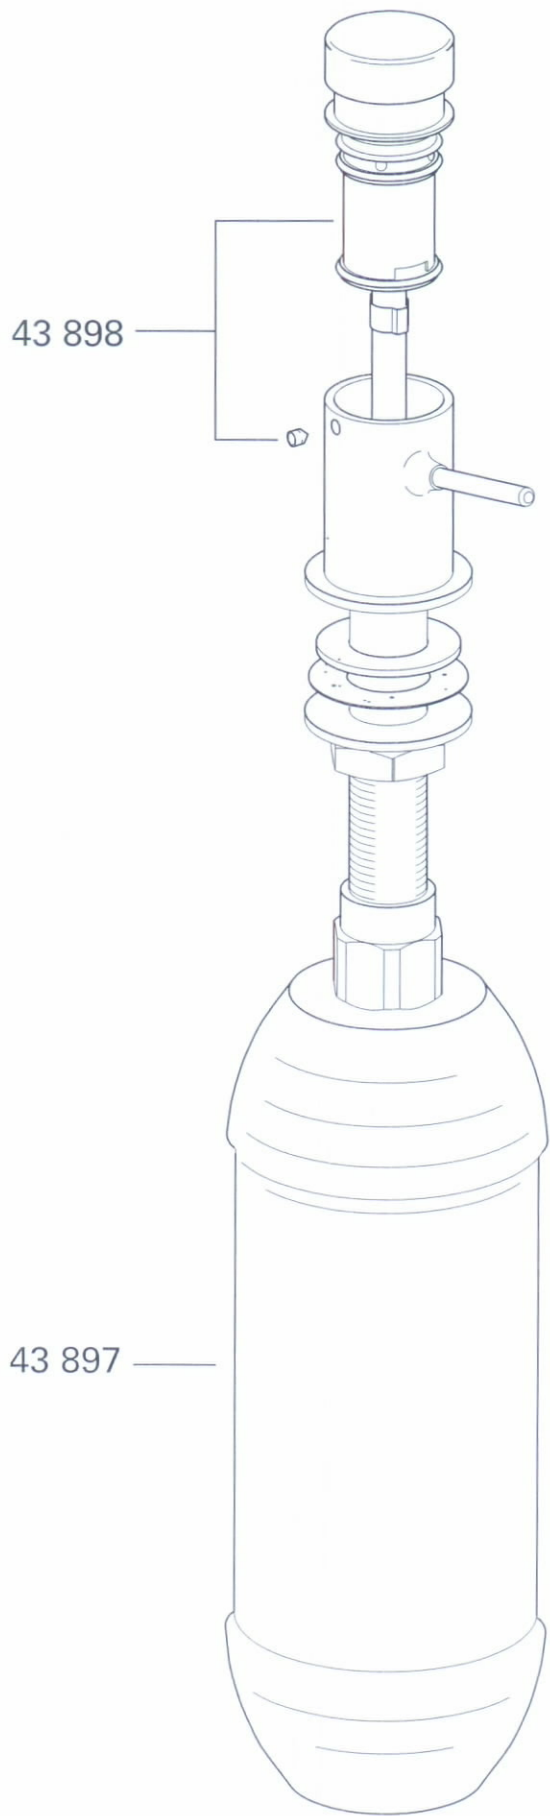

## Contropress

Design & Quality Engineering GROHE Germany

22A53.7410/ÄM 202460/10.08

**GROHE**  
  
ENJOY WATER®

Bitte diese Anleitung an den Benutzer der Armatur weitergeben!  
Please pass these instructions on to the end user of the fitting!  
S.v.p remettre cette instruction à l'utilisateur de la robinetterie !