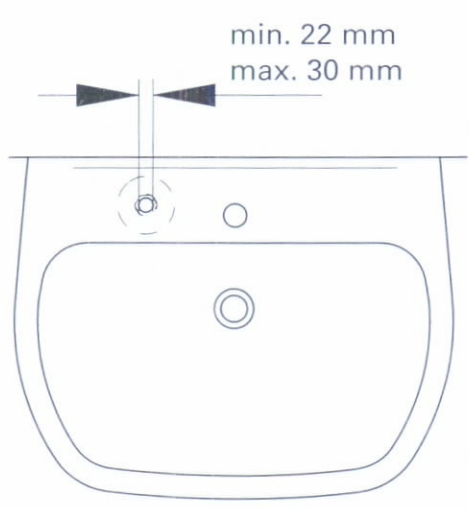

## Contropress

Design & Quality Engineering GROHE Germany

22A53.7410/ÄM 202460/10.08

**GROHE**  
  
ENJOY WATER®

Bitte diese Anleitung an den Benutzer der Armatur weitergeben!  
Please pass these instructions on to the end user of the fitting!  
S.v.p remettre cette instruction à l'utilisateur de la robinetterie !