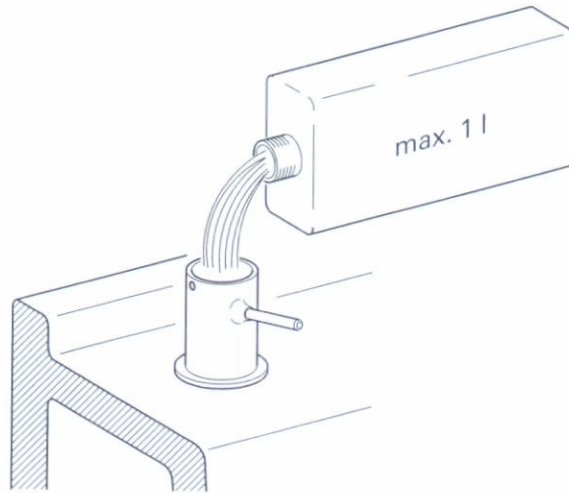

D Flüssige Seife / Lotionen / Spülmittel	kein Desinfektionsmittel
GB Liquid soap / lotions / detergents	no disinfectants
F Savons liquides / Lotions / Détergents	ne pas utiliser de désinfectant
NL Vloeibare zeep / lotion / afwasmiddel	geen desinfecterend middel
I Sapone liquido/ lozioni / detergenti	non usare disinfettanti
E Jabón líquido / Lociones / Producto lavavajillas	sin desinfectante
S Flytande tvål / lotioner / diskmedel	inget desinfektionsmedel
DK Flydende sæbe/lotion / opvaskemiddel	ikke desinfektionsmidler
SF Nestemäinen saippua / pesunesteet / astianpesuaine	ei desinfiointiaineita
N Flytende såpe / lotion / oppvaskmiddel	ikke desinfeksjonsmiddel
PL Płynne mydło / emulsja / płyn do płukania	środek dezynfekujący-nie stosować
UAE صابون سائل / لوشن / مادة جلي	مادة غير معقمة
GR Υγρό σαπούνι / Λοσιόν / Υγρό καθαρισμού	κανένα απολυμαντικό
CZ Tekuté mýdlo / emulze / detergenty	nepoužívát dezinfekční prostředek
H Folyékony szappan / Ápolószerek / Mosogatószer	nem fertőtlenítőszer
P Sabonete líquido / loções / detergente	não usar desinfectante
TR Sivi sabun / Losyon / Temizlik maddesi	dezenfeksyon maddesi koymayiniz
RUS Жидкое мыло / лосьоны / моющее средство	не дезинфицирующее средство
SK Tekuté mydlo / emulzie / detergenty	nepoužívať dezinfekčný prostriedok