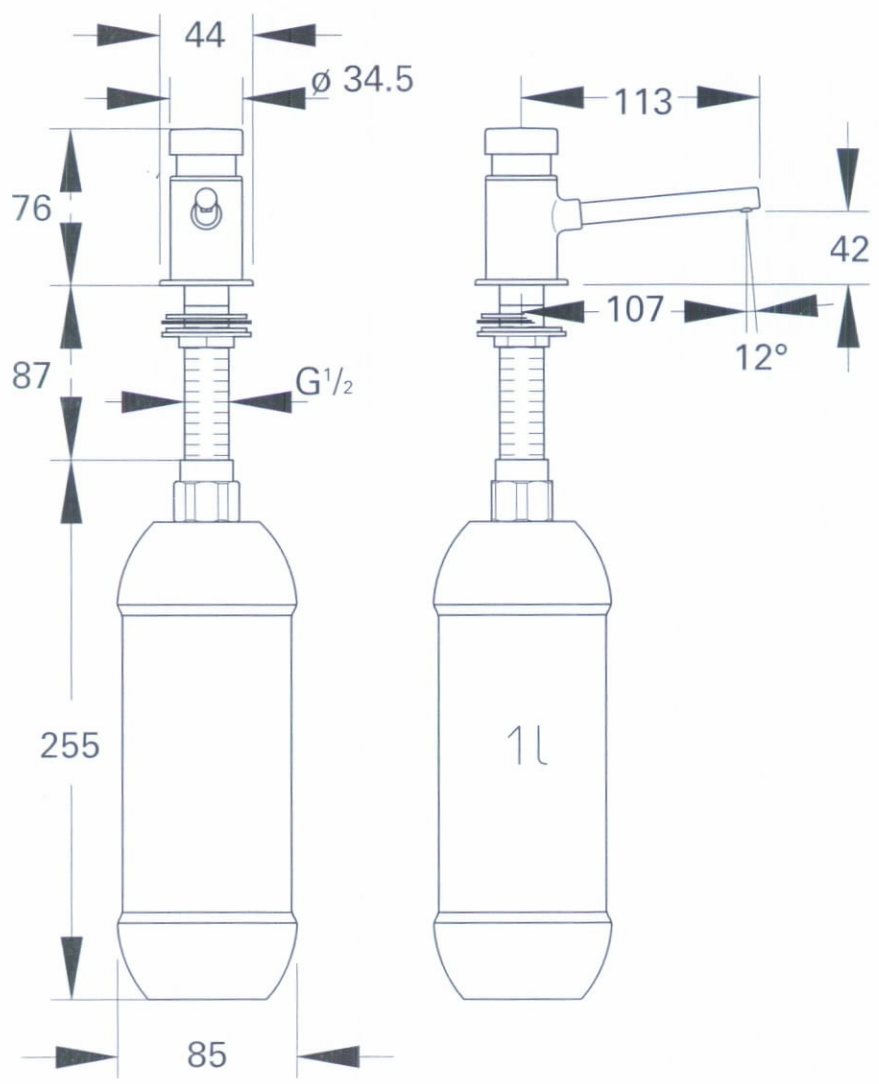

## Contropress

Design & Quality Engineering GROHE Germany

22A53.7410/ÄM 202460/10.08

**GROHE**  
  
ENJOY WATER®

Bitte diese Anleitung an den Benutzer der Armatur weitergeben!  
Please pass these instructions on to the end user of the fitting!  
S.v.p remettre cette instruction à l'utilisateur de la robinetterie !