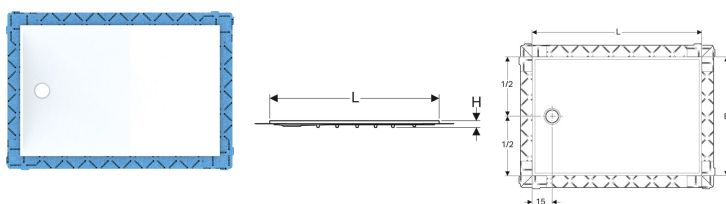

Geberit Duschfläche Setaplano

Beispielbild

Verwendungszwecke

- Zum Einbau innerhalb von Gebäuden
- Zur Verwendung als bodenebene Duschfläche
- Für Fußbodenaufbauten bis Oberkante Fertigfußboden 6–25 cm
- Für erhöhten Einbau bis 2 cm über Fertigfußboden
- Für Verbundabdichtungen
- Für barrierefreies Bauen geeignet

Eigenschaften

- Rutschhemmend für nassbelastete Barfußbereiche Klasse C (DIN 51097)

Lieferumfang

- Schutzfolie

Zusätzlich zu bestellen

- Installationsrahmen für Geberit Duschflächen aus Mineralwerkstoff
- Duschwannenablauf für Geberit Duschflächen aus Mineralwerkstoff

- Erhöhte Schallschutzanforderungen mit Geberit Installationsrahmen erfüllt
- Dichtvlies vormontiert
- Dichtvlies umlaufend 10 cm, zur Anbindung von Abdichtsystemen
- Reinigung einfach
- Mit bis zu 300 kg belastbar
- Erfüllt Anforderungen nach EN 14527, Klasse 1

Zubehör

- Geberit Installationsrahmen für Duschfläche Setaplano, bis 100 cm, für vier Füße
- Geberit Installationsrahmen für Duschfläche Setaplano, über 100 cm, für sechs Füße
- Geberit Duschwannenablauf mit vier Füßen, für Duschfläche Setaplano, Sperrwasserhöhe 30 mm