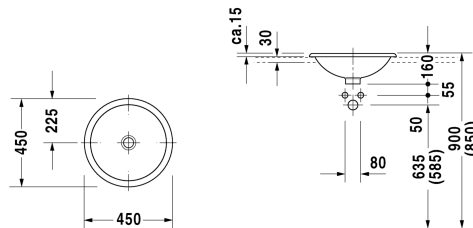

Einbauwaschtisch # 031845..00

|< 450 mm >|

Einbauwaschtisch	Größe	Gewicht	Bestellnummer
für Einbau von oben, ohne Überlauf, ohne Hahnlochbank, unten glasiert, 450 mm			
Farben			
00 Weiss			
Variante			
⊗ ohne Überlauf, für Einbau von oben, ohne Hahnlochbank, unten glasiert	Ø 450 mm	5,400 kg	031845..00
Sanitärkeramiken mit der speziellen WonderGliss Oberflächen Ausführung bleiben sauber und gut aussehend für eine lange Zeit. Wenn Sie WonderGliss bestellen fügen Sie bitte eine "1" als elfte Ziffer zur Bestellnummer hinzu.			
Zubehör			
Schaftventil	80 mm	0,400 kg	005038
Ausschreibungstext			
DURAVIT Architec Einbauwaschtisch Design by Prof. Frank Huster zur Montage von oben ohne Überlauf aus Sanitärkeramik ohne Hahnlochbank von unten glasiert. Kreisrundes Becken zum Einkleben in Platten. Abmessungen(BxTxH)450x450x160mm. Weiß. Best.Nr. 0318450000			

Alle Zeichnungen enthalten alle notwendigen Maße (mm), die den üblichen Toleranzen unterliegen. Exakte Maße können nur am Produkt abgenommen werden.