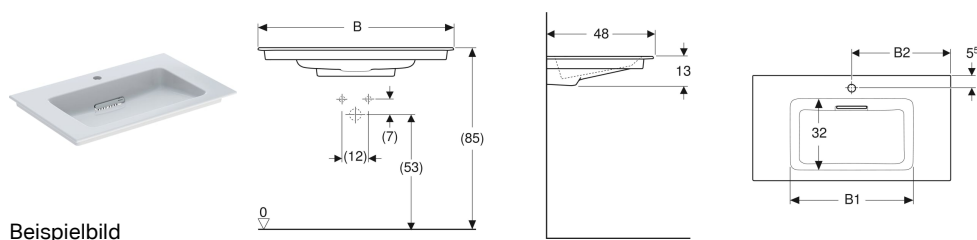

Geberit ONE Möbelwaschtisch Abgang horizontal

Verwendungszwecke

- Zur Montage auf Waschtischunterschrank

Eigenschaften

- Abgang horizontal
- Schmäler Rand

- Überlauffunktion unsichtbar
- Betätigung über Zugstange
- Mit integriertem Haarsieb
- Hygienisch durch optimales Strömungsverhalten

Technische Daten

Werkstoff | Sanitärkeramik

Lieferumfang

- Möbelwaschtisch
- Ablaufblende mit Kammeinsatz, magnetische Befestigung

- Geberit ONE Waschbeckenanschluss Raumsparmodell

Art.-Nr.	Farbe / Oberfläche	Hahnloch	Überlauf	Ablagefläche	B	B1	B2	Breite Unterschrank	H	T	V	E1
505.014.00.1	Waschtisch: weiß / KeraTect Blende: weiß glänzend	ohne	ohne	beidseitig	105 cm	55.5 cm	- cm	105 cm	13 cm	48 cm	1 St.	Neu
505.015.00.1	Waschtisch: weiß / KeraTect Blende: weiß glänzend	mittig	ohne	beidseitig	105 cm	55.5 cm	52 cm	105 cm	13 cm	48 cm	1 St.	Neu
505.016.00.1	Waschtisch: weiß / KeraTect Blende: weiß glänzend	ohne	ohne	beidseitig	120 cm	55.5 cm	- cm	120 cm	13 cm	48 cm	1 St.	Neu
505.017.00.1	Waschtisch: weiß / KeraTect Blende: weiß glänzend	mittig	ohne	beidseitig	120 cm	55.5 cm	59.5 cm	120 cm	13 cm	48 cm	1 St.	Neu
505.001.00.1	Waschtisch: weiß / KeraTect Blende: weiß glänzend	ohne	ohne	beidseitig	60 cm	49 cm	- cm	60 cm	13 cm	48 cm	1 St.	Neu
505.002.00.1	Waschtisch: weiß / KeraTect Blende: weiß glänzend	mittig	ohne	beidseitig	60 cm	49 cm	30 cm	60 cm	13 cm	48 cm	1 St.	Neu
505.003.00.1	Waschtisch: weiß / KeraTect Blende: weiß glänzend	ohne	ohne	beidseitig	75 cm	55.5 cm	- cm	75 cm	13 cm	48 cm	1 St.	Neu
505.004.00.1	Waschtisch: weiß / KeraTect Blende: weiß glänzend	mittig	ohne	beidseitig	75 cm	55.5 cm	37 cm	75 cm	13 cm	48 cm	1 St.	Neu
505.005.00.1	Waschtisch: weiß / KeraTect	ohne	ohne	beidseitig	90 cm	55.5 cm	- cm	90 cm	13 cm	48 cm	1 St.	Neu