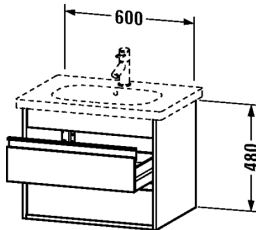

Waschtischunterbau wandhängend # KT6650

|< 600 mm >|

| Waschtischunterbau wandhängend | Größe | Gewicht | Bestellnummer |
|--|-------|---------|---------------|
| 2 Schubkästen, oberer Schubkasten inkl. Siphonausschnitt und Schürze, für D-Code # 034265 | | | |
| Farben | | | |
| M18 Weiss matt M43 Basalt matt M49 Graphit matt M50 Granatrot matt | | | |
| Variante | | | |
| 600 x 455 mm | | | KT6650 |
| Ausschreibungstext | | | |
| DURAVIT Ketho Waschtischunterbau, Design by Christian Werner, wandhängend für Waschtisch D-Code #034265. Unterbau aus hoch verdichteter Dreischicht-Holzspanplatte, beidseitig mit Melaminharzdekor direkt beschichtet, mit ABS Kanten. Unempfindlich gegen Feuchtigkeit. Mit 2 Schubkästen, oberer Schubkasten inklusive Siphonausschnitt und Schürze. Griffleisten Aluminium Silber eloxiert. Abmessung(BxTxH) 600x455x480mm. Oberflächen in Dekor laut aktueller Farbtabelle. Best.Nr. KT 6650. | | | |

Alle Zeichnungen enthalten alle notwendigen Maße (mm), die den üblichen Toleranzen unterliegen. Exakte Maße können nur am Produkt abgenommen werden.