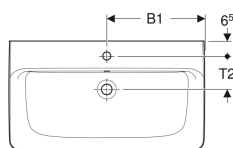

Geberit Renova Plan Waschtisch

Beispielbild

Eigenschaften

- Unterbaufähig
- Mit Halbsäule kombinierbar

Technische Daten

Werkstoff

Sanitärkeramik

Art.-Nr.	Farbe / Oberfläche	Hahnloch	Überlauf	B	B1	B2	Breite Unterschrank	H	T	T1	T2	Befestigungspunkte	V E1
501.632.00.1	weiß	mittig	sichtbar	55 cm	28 cm	– cm	48.4 cm	18 cm	44 cm	20 cm	13.5 cm	2	1 St.
501.632.00.8	weiß / KeraTect	mittig	sichtbar	55 cm	28 cm	– cm	48.4 cm	18 cm	44 cm	20 cm	13.5 cm	2	1 St.
501.633.00.1	weiß	mittig	ohne	55 cm	28 cm	– cm	48.4 cm	18 cm	44 cm	20 cm	13.5 cm	2	1 St.
501.633.00.8	weiß / KeraTect	mittig	ohne	55 cm	28 cm	– cm	48.4 cm	18 cm	44 cm	20 cm	13.5 cm	2	1 St.
501.634.00.1	weiß	ohne	sichtbar	55 cm	28 cm	– cm	48.4 cm	18 cm	44 cm	20 cm	– cm	2	1 St.
501.634.00.8	weiß / KeraTect	ohne	sichtbar	55 cm	28 cm	– cm	48.4 cm	18 cm	44 cm	20 cm	– cm	2	1 St.
501.635.00.1	weiß	ohne	ohne	55 cm	28 cm	– cm	48.4 cm	18 cm	44 cm	20 cm	– cm	2	1 St.
501.635.00.8	weiß / KeraTect	ohne	ohne	55 cm	28 cm	– cm	48.4 cm	18 cm	44 cm	20 cm	– cm	2	1 St.
501.636.00.1	weiß	mittig	sichtbar	60 cm	30 cm	– cm	53.6 cm	18.5 cm	48 cm	21 cm	14.5 cm	2	1 St.
501.636.00.8	weiß / KeraTect	mittig	sichtbar	60 cm	30 cm	– cm	53.6 cm	18.5 cm	48 cm	21 cm	14.5 cm	2	1 St.
501.637.00.1	weiß	mittig	ohne	60 cm	30 cm	– cm	53.6 cm	18.5 cm	48 cm	21 cm	14.5 cm	2	1 St.
501.637.00.8	weiß / KeraTect	mittig	ohne	60 cm	30 cm	– cm	53.6 cm	18.5 cm	48 cm	21 cm	14.5 cm	2	1 St.
501.638.00.1	weiß	ohne	sichtbar	60 cm	30 cm	– cm	53.6 cm	18.5 cm	48 cm	21 cm	– cm	2	1 St.
501.638.00.8	weiß / KeraTect	ohne	sichtbar	60 cm	30 cm	– cm	53.6 cm	18.5 cm	48 cm	21 cm	– cm	2	1 St.
501.639.00.1	weiß	ohne	ohne	60 cm	30 cm	– cm	53.6 cm	18.5 cm	48 cm	21 cm	– cm	2	1 St.
501.639.00.8	weiß / KeraTect	ohne	ohne	60 cm	30 cm	– cm	53.6 cm	18.5 cm	48 cm	21 cm	– cm	2	1 St.
501.640.00.1	weiß	mittig	sichtbar	65 cm	32.5 cm	– cm	58.5 cm	18 cm	48 cm	21 cm	14.5 cm	2	1 St.
501.640.00.8	weiß / KeraTect	mittig	sichtbar	65 cm	32.5 cm	– cm	58.5 cm	18 cm	48 cm	21 cm	14.5 cm	2	1 St.
501.641.00.1	weiß	mittig	ohne	65 cm	32.5 cm	– cm	58.5 cm	18 cm	48 cm	21 cm	14.5 cm	2	1 St.