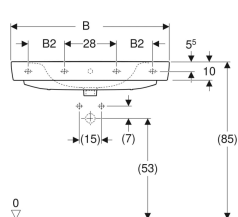

Geberit Renova Plan Waschtisch

Beispielbild

Eigenschaften

- Unterbaufähig
- Mit Halbsäule kombinierbar

Technische Daten

Werkstoff

Sanitärkeramik

Art.-Nr.	Farbe / Oberfläche	Hahnloch	Überlauf	B	B1	B2	Breite Unterschrank	H	T	T1	T2	Befestigungspunkte	V E1
501.632.00.1	weiß	mittig	sichtbar	55 cm	28 cm	– cm	48.4 cm	18 cm	44 cm	20 cm	13.5 cm	2	1 St.
501.632.00.8	weiß / KeraTect	mittig	sichtbar	55 cm	28 cm	– cm	48.4 cm	18 cm	44 cm	20 cm	13.5 cm	2	1 St.
501.633.00.1	weiß	mittig	ohne	55 cm	28 cm	– cm	48.4 cm	18 cm	44 cm	20 cm	13.5 cm	2	1 St.
501.633.00.8	weiß / KeraTect	mittig	ohne	55 cm	28 cm	– cm	48.4 cm	18 cm	44 cm	20 cm	13.5 cm	2	1 St.
501.634.00.1	weiß	ohne	sichtbar	55 cm	28 cm	– cm	48.4 cm	18 cm	44 cm	20 cm	– cm	2	1 St.
501.634.00.8	weiß / KeraTect	ohne	sichtbar	55 cm	28 cm	– cm	48.4 cm	18 cm	44 cm	20 cm	– cm	2	1 St.
501.635.00.1	weiß	ohne	ohne	55 cm	28 cm	– cm	48.4 cm	18 cm	44 cm	20 cm	– cm	2	1 St.
501.635.00.8	weiß / KeraTect	ohne	ohne	55 cm	28 cm	– cm	48.4 cm	18 cm	44 cm	20 cm	– cm	2	1 St.
501.636.00.1	weiß	mittig	sichtbar	60 cm	30 cm	– cm	53.6 cm	18.5 cm	48 cm	21 cm	14.5 cm	2	1 St.
501.636.00.8	weiß / KeraTect	mittig	sichtbar	60 cm	30 cm	– cm	53.6 cm	18.5 cm	48 cm	21 cm	14.5 cm	2	1 St.
501.637.00.1	weiß	mittig	ohne	60 cm	30 cm	– cm	53.6 cm	18.5 cm	48 cm	21 cm	14.5 cm	2	1 St.
501.637.00.8	weiß / KeraTect	mittig	ohne	60 cm	30 cm	– cm	53.6 cm	18.5 cm	48 cm	21 cm	14.5 cm	2	1 St.
501.638.00.1	weiß	ohne	sichtbar	60 cm	30 cm	– cm	53.6 cm	18.5 cm	48 cm	21 cm	– cm	2	1 St.
501.638.00.8	weiß / KeraTect	ohne	sichtbar	60 cm	30 cm	– cm	53.6 cm	18.5 cm	48 cm	21 cm	– cm	2	1 St.
501.639.00.1	weiß	ohne	ohne	60 cm	30 cm	– cm	53.6 cm	18.5 cm	48 cm	21 cm	– cm	2	1 St.
501.639.00.8	weiß / KeraTect	ohne	ohne	60 cm	30 cm	– cm	53.6 cm	18.5 cm	48 cm	21 cm	– cm	2	1 St.
501.640.00.1	weiß	mittig	sichtbar	65 cm	32.5 cm	– cm	58.5 cm	18 cm	48 cm	21 cm	14.5 cm	2	1 St.
501.640.00.8	weiß / KeraTect	mittig	sichtbar	65 cm	32.5 cm	– cm	58.5 cm	18 cm	48 cm	21 cm	14.5 cm	2	1 St.
501.641.00.1	weiß	mittig	ohne	65 cm	32.5 cm	– cm	58.5 cm	18 cm	48 cm	21 cm	14.5 cm	2	1 St.