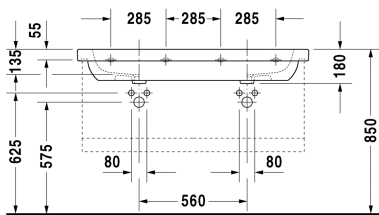

Möbel-Doppelwaschtisch # 034812..00

|< 1200 mm >|

6649/6669 Ketho

Möbel-Doppelwaschtisch	Größe	Gewicht	Bestellnummer
mit Überlauf, Befestigung inklusive, mit Hahnlochbank, 1200 mm			
Farben			
00 Weiss			
Variante			
● mit Überlauf, Befestigung inklusive, mit Hahnlochbank	1200 x 490 mm	36,100 kg	034812..00
Zubehör			
Raumsparsiphon	1 1/4" mm	0,400 kg	005073
Handtuchhalter Quadratrohr 14 mm, Chrom		0,800 kg	003033
Ausschreibungstext			
DURAVIT D-Code Möbel-Doppelwaschtisch Design by sieger design, mit Überlauf aus Sanitärkeramik. Zwei rechteckige Becken mit abgerundeten Ecken. Beckengröße(BxT)480x290mm. Hahnlochbank für zwei Armaturen. Abmessungen(BxTxH)1200x490x180mm. Weiß. Best.Nr. 03481200002			

Alle Zeichnungen enthalten alle notwendigen Maße (mm), die den üblichen Toleranzen unterliegen. Exakte Maße können nur am Produkt abgenommen werden.