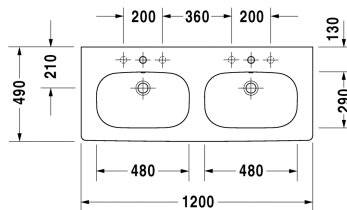

Möbel-Doppelwaschtisch # 034812..00

|< 1200 mm >|

6649/6669 Ketho

Möbel-Doppelwaschtisch	Größe	Gewicht	Bestellnummer
mit Überlauf, Befestigung inklusive, mit Hahnlochbank, 1200 mm			
Farben			
00 Weiss			
Variante			
● mit Überlauf, Befestigung inklusive, mit Hahnlochbank	1200 x 490 mm	36,100 kg	034812..00
Zubehör			
Raumsparsiphon	1 1/4" mm	0,400 kg	005073
Handtuchhalter Quadratrohr 14 mm, Chrom		0,800 kg	003033
Ausschreibungstext			
DURAVIT D-Code Möbel-Doppelwaschtisch Design by sieger design, mit Überlauf aus Sanitärkeramik. Zwei rechteckige Becken mit abgerundeten Ecken. Beckengröße(BxT)480x290mm. Hahnlochbank für zwei Armaturen. Abmessungen(BxTxH)1200x490x180mm. Weiß. Best.Nr. 03481200002			

Alle Zeichnungen enthalten alle notwendigen Maße (mm), die den üblichen Toleranzen unterliegen. Exakte Maße können nur am Produkt abgenommen werden.