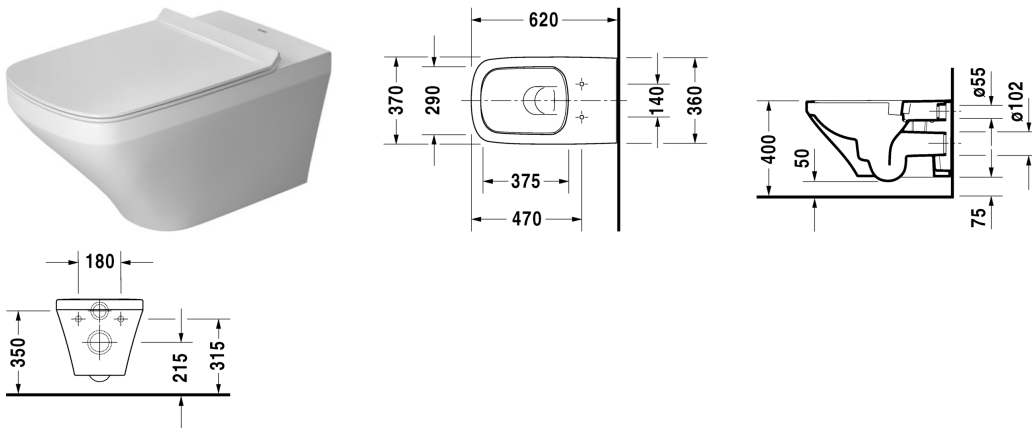

Wand-WC Duravit Rimless® # 254209..00

|< 370 mm >|

Wand-WC Duravit Rimless®	Größe	Gewicht	Bestellnummer
rimless, Tiefspüler, Durafix inklusive			
Farben			
00 Weiss			
Variante			
♣ Tiefspüler, rimless, 4,5 L	370 x 620 mm	28,300 kg	254209..00

Zubehör

WC-Sitz abnehmbar, verlängerte Ausführung, Scharniere Edelstahl, ohne Absenkautomatik		3,100 kg	006051
WC-Sitz abnehmbar, verlängerte Ausführung, Scharniere Edelstahl, mit Absenkautomatik SoftClose		3,000 kg	006059
Befestigung für Wand-Bidet und Wand-WC	Ø 12 x 180 mm	0,200 kg	006500
Schallschutz-Set für Wand-WC		0,300 kg	005064

Ausschreibungstext

DURAVIT DuraStyle Wand-WC "rimless", Design by Matteo Thun, spülrandloses WWC, Tiefspüler wandhängend aus Sanitärkeramik für 4,5 Liter Spülwasser mit verdeckter Befestigung. Durafix inklusive. Rechteckige nach unten konische Beckenform mit einer schmalen, markanten Keramikante. Flache Deckel-/Sitzkombination. Bodenfreiheit von 50/75mm bei Einbauhöhe 400mm. Abmessungen(BxHxT)370x620x350/325mm. Weiß. Best.Nr. 2542090000