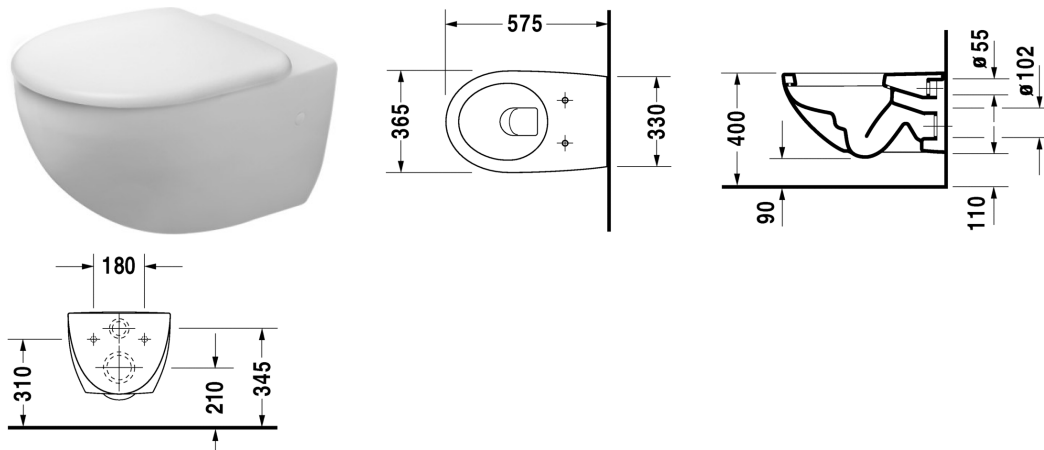

Wand-WC # 254609..64

|< 365 mm >|

Wand-WC	Größe	Gewicht	Bestellnummer
Tiefspüler, Durafix inklusive			
Farben			
00 Weiss			
Variante			
◆ 4,5 L, Tiefspüler	365 x 575 mm	23,000 kg	254609..64
Sanitärkeramiken mit der speziellen WonderGliss Oberflächen Ausführung bleiben sauber und gut aussehend für eine lange Zeit. Wenn Sie WonderGliss bestellen fügen Sie bitte eine "1" als elfte Ziffer zur Bestellnummer hinzu.			
Zubehör			
WC-Sitz abnehmbar, überlappend, Scharniere Edelstahl, ohne Absenkautomatik		2,100 kg	006961
WC-Sitz abnehmbar, überlappend, Scharniere Edelstahl, mit Absenkautomatik SoftClose		2,100 kg	006969
Schallschutz-Set für Wand-WC		0,300 kg	005020
Befestigung für Wand-Bidet und Wand-WC	Ø 12 x 180 mm	0,200 kg	006500
Ausschreibungstext			
DURAVIT Wand-WC Architec Design by Prof. Frank Huster, Tiefspül-WC, wandhängend aus Sanitärkeramik für 4,5 Liter Spülwasser, inklusive Durafix für verdeckte Befestigung. Aus Hygienegründen mit geschlossenem Spülrand und keramischem Spülwasserverteiler sowie seitlich geschlossener Form. Bodenfreiheit 110/90mm bei Einbauhöhe 400mm. Abmessungen(BxTxH)360x575x290mm. Weiß 00. Best.Nr. 2546090064			

Alle Zeichnungen enthalten alle notwendigen Maße (mm), die den üblichen Toleranzen unterliegen. Exakte Maße können nur am Produkt abgenommen werden.