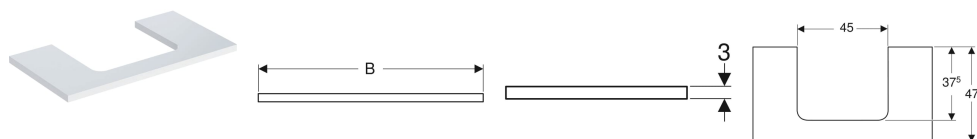

## Geberit ONE Waschtischplatte Ausschnitt mittig, für Aufsatzwaschtisch

Beispielbild

Werkstoff | Hochverdichtete Dreischicht-Holzspanplatte