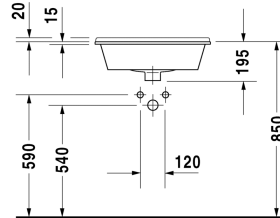

**Einbauwaschtisch # 030256..00**

|&lt; 560 mm &gt;|

Einbauwaschtisch	Größe	Gewicht	Bestellnummer
für Einbau von oben, mit Überlauf, mit Hahnlochbank, 560 mm			
<b>Farben</b>			
00 Weiss			
<b>Variante</b>			
● für Einbau von oben, mit Überlauf, mit Hahnlochbank	560 x 460 mm	14,000 kg	030256..00

**Ausschreibungstext**

DURAVIT Starck 3 Einbauwaschtisch Design by Philippe Starck, zur Montage von oben mit Überlauf aus Sanitärkeramik mit Hahnlochbank für Einlocharmatur, zwei weitere Hahnlöcher sind möglich (bei Bestellung anzugeben) gegen Aufpreis. Rechteckige Beckenform mit breitem umlaufenden Rand und Aufkantung als Spritzschutz. Abmessungen (BxTxH) 560x465x195mm. Weiß. Best.Nr. 0302560000

*Alle Zeichnungen enthalten alle notwendigen Maße (mm), die den üblichen Toleranzen unterliegen. Exakte Maße können nur am Produkt abgenommen werden.*