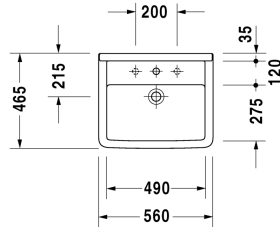

**Einbauwaschtisch # 030256..00**

|&lt; 560 mm &gt;|

Einbauwaschtisch	Größe	Gewicht	Bestellnummer
für Einbau von oben, mit Überlauf, mit Hahnlochbank, 560 mm			
<b>Farben</b>			
00 Weiss			
<b>Variante</b>			
● für Einbau von oben, mit Überlauf, mit Hahnlochbank	560 x 460 mm	14,000 kg	030256..00

**Ausschreibungstext**

DURAVIT Starck 3 Einbauwaschtisch Design by Philippe Starck, zur Montage von oben mit Überlauf aus Sanitärkeramik mit Hahnlochbank für Einlocharmatur, zwei weitere Hahnlöcher sind möglich (bei Bestellung anzugeben) gegen Aufpreis. Rechteckige Beckenform mit breitem umlaufenden Rand und Aufkantung als Spritzschutz. Abmessungen (BxTxH) 560x465x195mm. Weiß. Best.Nr. 0302560000

*Alle Zeichnungen enthalten alle notwendigen Maße (mm), die den üblichen Toleranzen unterliegen. Exakte Maße können nur am Produkt abgenommen werden.*