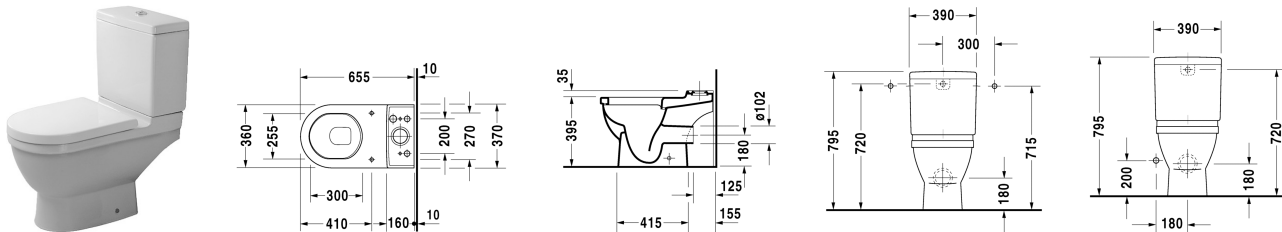

Stand-WC Kombination # 012609..00

| < 360 mm > |

Stand-WC Kombination	Größe	Gewicht	Bestellnummer
Tiefspüler, für aufgesetzten Spülkasten (ohne Spülkasten), Befestigung inklusive, Abgang waagrecht			
Farben			
00 Weiss			
Variante			
♠ 6,0 L, Abgang waagrecht, Tiefspüler, Befestigung inklusive, für aufgesetzten Spülkasten (ohne Spülkasten)	360 x 655 mm	29,000 kg	012609..00
Sanitärkeramiken mit der speziellen WonderGliss Oberflächen Ausführung bleiben sauber und gut aussehend für eine lange Zeit. Wenn Sie WonderGliss bestellen fügen Sie bitte eine "1" als elfte Ziffer zur Bestellnummer hinzu.			
Zubehör			
WC-Sitz Scharniere Edelstahl, ohne Absenkautomatik		2,300 kg	006381
WC-Sitz Scharniere Edelstahl, mit Absenkautomatik SoftClose, abnehmbar		2,700 kg	006389
Zubehör für Keramik			
Spülkasten mit Innengarnitur Dual Flush, Chrom, für Anschluss rechts oder links	390 x 185 mm	13,000 kg	092000
Spülkasten	390 x 185 mm		092010
Ausschreibungstext			
DURAVIT Starck 3 Stand-WC Kombination Design by Philippe Starck, Tiefspüler aus Sanitärkeramik für 4,5 Liter Spülwasser bodenstehend ohne Spülkasten. Abgang waagrecht. Aus Hygienegründen mit geschlossenem Spülrand und keramischem Spülwasserverteiler. Rechteckige Beckenform vorne abgerundet. Außen glatte geschlossene Form mit Anschlussstück für Spülkasten. Einschließlich Befestigung. Abmessungen(BxTxH)360x655x395mm. Weiß. Best.Nr. 0126090000			