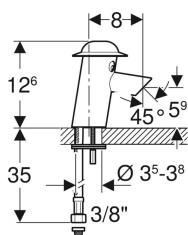

Geberit Bambini Waschtischarmatur Batteriebetrieb, farbneutral

Beispielbild

Verwendungszwecke

- Zur Entnahme von Leitungswasser
- Für Kinder
- Für Kinderbetreuungseinrichtungen
- Zum Einbau in Waschtische oder Waschtischplatten
- Zum Einbau in Spiel- und Waschlandschaften Bambini
- Zum Anschließen von Kalt- und Warmwasser

Eigenschaften

- Kinderfreundliches Design
- Armaturengruppe I nach DIN 4109
- Automatische Spülauslösung
- Infrarotbenutzererkennung
- IR-Sensor selbsteinstellend
- Volumenstrombegrenzung durch Strahlregler
- Stromversorgung durch Batterie
- Warnung bei schwacher Batterie
- Wasserersparnis durch reaktionsschnelle Zweistrahl-Abtasttechnik
- Aktivierungsdistanz einstellbar
- Intervallspülung

Lieferumfang

- Batteriefach
- Lithium-Batterie Typ CR-P2 6 V
- Korbfilter

- Spülauslösung zur Beckenreinigung manuell deaktivierbar
- Mit integriertem Rückflussverhinderer
- Hut aus Polycarbonat
- Verchromt

Technische Daten

Batterietyp	CR-P2 (6 V)
Betriebsspannung	6 V DC
Betriebsdruck	100–850 kPa
Maximaler Prüfdruck Wasser	1600 kPa
Maximaler Prüfdruck Luft / Inertgas	300 kPa
Maximale Wassertemperatur	65 °C
Maximale Wassertemperatur kurzzeitig	90 °C
Durchfluss bei 300 kPa	5.7 l/min
Intervallspülung	24 h
Intervallspülzeit	10 s
Werkstoff	Messing

- Schlüssel für Strahlregler
- Befestigungsmaterial

Art.-Nr.	Farbe / Oberfläche	VE1	
116.208.21.1	hochglanz-verchromt	1 St.	Neu

Zubehör

- Geberit Bambini Minithermostat für Waschtischarmatur
- Geberit Bambini Strahlregler für Waschtischarmatur

- Um Verbrühungen zu vermeiden, wird der Einsatz des Geberit Bambini Minithermostats für Waschtischarmaturen empfohlen. Wird die Geberit Bambini Waschtischarmatur im oberen Becken einer Geberit Bambini Spiel- und Waschlandschaft in Verbindung mit einem Standrohr verwendet, ist der Geberit Bambini Strahlregler für Waschtischarmatur (Art.-Nr. 571410000) zusätzlich zu bestellen.
- Um Verbrühungen zu vermeiden, wird der Einsatz des Geberit Bambini Minithermostats für Waschtischarmaturen empfohlen
- Wird die Waschtischarmatur Bambini im oberen Becken einer Spiel- und Waschlandschaft Bambini in Verbindung mit einem Standrohr verwendet, ist der schwenkbare Strahlregler, zu Geberit Waschtischarmatur Bambini (Art.-Nr. 571410000) zusätzlich zu bestellen