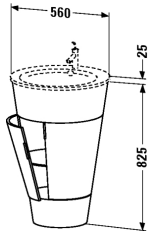

Waschtischunterbau stehend # S19520

|< 560 mm >|

Waschtischunterbau stehend	Größe	Gewicht	Bestellnummer
1 Glasfachboden mit Reling, für Starck 1 # 040658			
Farben			
M05 Oak M13 Amerikanischer Nussbaum (Echtholz Furnier) M24 Macassar (Echtholz Furnier) M40 Schwarz-Hochglanz (Lack innen) M85 Weiss Hochglanz (Lack)			
Variante			
	560 x 600 mm		S19520
Ausschreibungstext			
DURAVIT Starck 1 Waschtischunterbau, Design by Philippe, Starck aus Massivholz für Waschtisch #040658. Mehrfach gebogenes und verleimtes Schichtholz. Außenseite Echtholz furnier (Fineline) mit transparenter Melaminbeschichtung versiegelt. Ein Glasfachboden mit verchromter Reling. Griffe verchromt. Abmessungen(BxTxH) 560x600x825mm. Oberflächen in Echtholzfurnier und Lack laut aktueller Farbtabelle. Best.Nr. S1 9520			

Alle Zeichnungen enthalten alle notwendigen Maße (mm), die den üblichen Toleranzen unterliegen. Exakte Maße können nur am Produkt abgenommen werden.