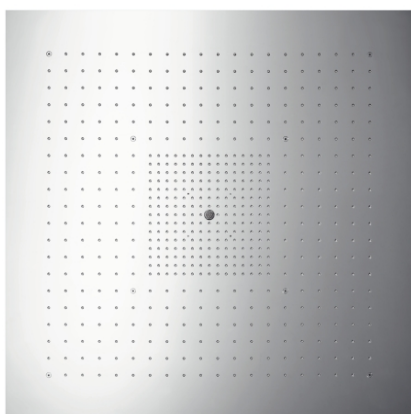

Axor ShowerCollection

ShowerHeaven 970 x 970 mm 3jet Kopfbrause ohne Beleuchtung

Oberflächen: **edelstahl** Artikelnummer: **10621800**

Beschreibung

Merkmale

- Brausekopfgröße: 970 x 970 mm
- Strahlart: RainAir (mit Luft angereicherter Regenstrahl), Normalstrahl, Laminarstrahl
- Durchflussmenge RainAir Strahl (bei 3 bar): 20,6 l/min
- Durchflussmenge Mono Strahl (bei 3 bar): 15,6 l/min
- Durchflussmenge Normalstrahl (bei 3 bar): 33,3 l/min
- Ansteuerung der 3 Strahlzonen muss über 3 Ventile oder ein Umstellventil mit 3 Abgängen erfolgen, einzeln oder kombiniert ansteuerbar
- Strahlzonen: Bodyzone - äußere Deckenbrausenzone, Rainzone - innere Deckenbrausenzone mit AirPower-Funktion, Laminarstrahl mit Ø 17 mm
- Oberfläche Strahlscheibe: Edelstahl poliert
- Rahmen: Edelstahl gebürstet
- Montage: Decke - Aufputz oder Unterputz Deckenbündig
- nicht für Durchlauferhitzer geeignet
- TÜV geprüft

Optionales Zubehör

- Thermostatmodul Unterputz 36 x 12 (#10751XXX)

Technologie

Produktabbildung