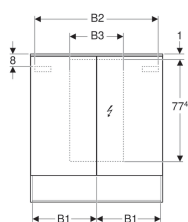

Geberit Acanto Spiegelschrank mit Beleuchtung, zwei Türen

Beispielbild

Eigenschaften

- LED-Beleuchtung
- Innenbeleuchtung
- Touch-Sensorschalter
- Steckdose
- USB-Anschluss
- Tür mit Dämpfungsmechanismus
- Rückseite verspiegelt
- Mit zwei Türen
- Vergrößerungsspiegel mit Dreifachvergrößerung
- Staubboxen an Türinnenseiten

Art-Nr.	Farbe / Oberfläche	B	B1	B2	H	T	Schutzklasse	Leistungsaufnahme	Lichtstrom
500.644.00.2	Korpus: Melamin Holzstruktur / Eiche Mystik Türen: außen verspiegelt	60 cm	29.6 cm	54.6 cm	83 cm	21.5 cm	I	13.3 W	1855 lm
500.645.00.2	Korpus: Melamin Holzstruktur / Eiche Mystik Türen: außen verspiegelt	75 cm	36.8 cm	69 cm	83 cm	21.5 cm	I	15 W	2100 lm
500.646.00.2	Korpus: Melamin Holzstruktur / Eiche Mystik Türen: außen verspiegelt	90 cm	44.3 cm	84 cm	83 cm	21.5 cm	I	16.5 W	2310 lm