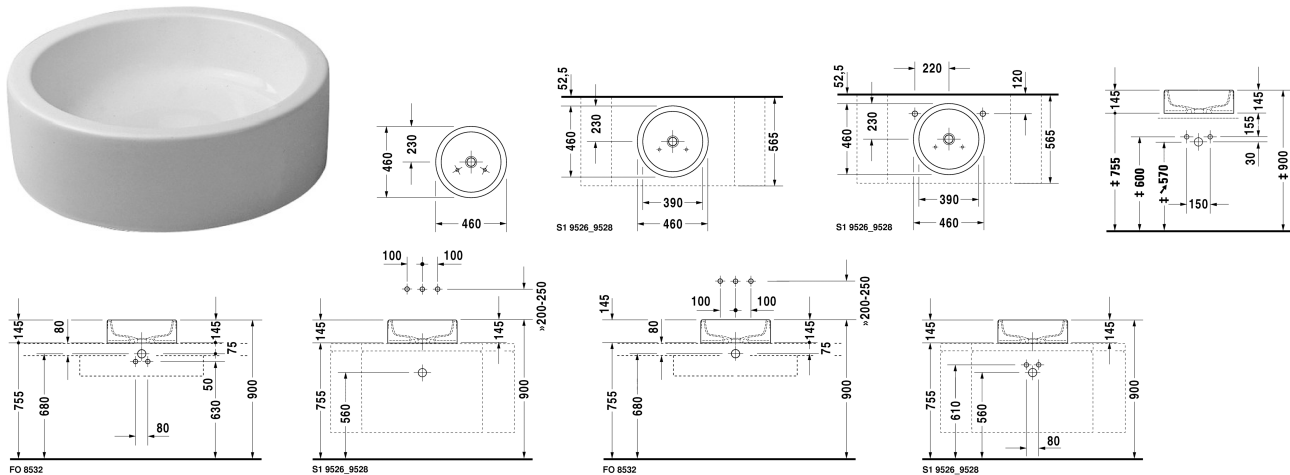

Aufsatzbecken # 044546..00

< 460 mm >

Aufsatzbecken	Größe	Gewicht	Bestellnummer
geschliffen, ohne Überlauf, ohne Hahnlochbank, Befestigung inklusive, 460 mm			
Farben			
00 Weiss			
Variante			
☒ ohne Überlauf, ohne Hahnlochbank, geschliffen	Ø 460 mm	11,200 kg	044546..00
Sanitärkeramiken mit der speziellen WonderGliss Oberflächen Ausführung bleiben sauber und gut aussehend für eine lange Zeit. Wenn Sie WonderGliss bestellen fügen Sie bitte eine "1" als elfte Ziffer zur Bestellnummer hinzu.			
Zubehör			
Design Siphon		1,500 kg	005036
Design Eckventil inklusive Rosette	1/2" mm	0,500 kg	003045
Schaftventil	50 mm	0,300 kg	005024
Ausschreibungstext			
DURAVIT Starck 1 Aufsatzbecken Design by Philippe Starck, ohne Überlauf aus Sanitärkeramik ohne Hahnlochbank zur Montage auf Konsole oder Badmöbel. Kreisrunde zylindrische Beckenform. Einschließlich Befestigung. Abmessungen (BxTxH)460x460x145mm. Weiß. Best.Nr. 0445460000			

Alle Zeichnungen enthalten alle notwendigen Maße (mm), die den üblichen Toleranzen unterliegen. Exakte Maße können nur am Produkt abgenommen werden.