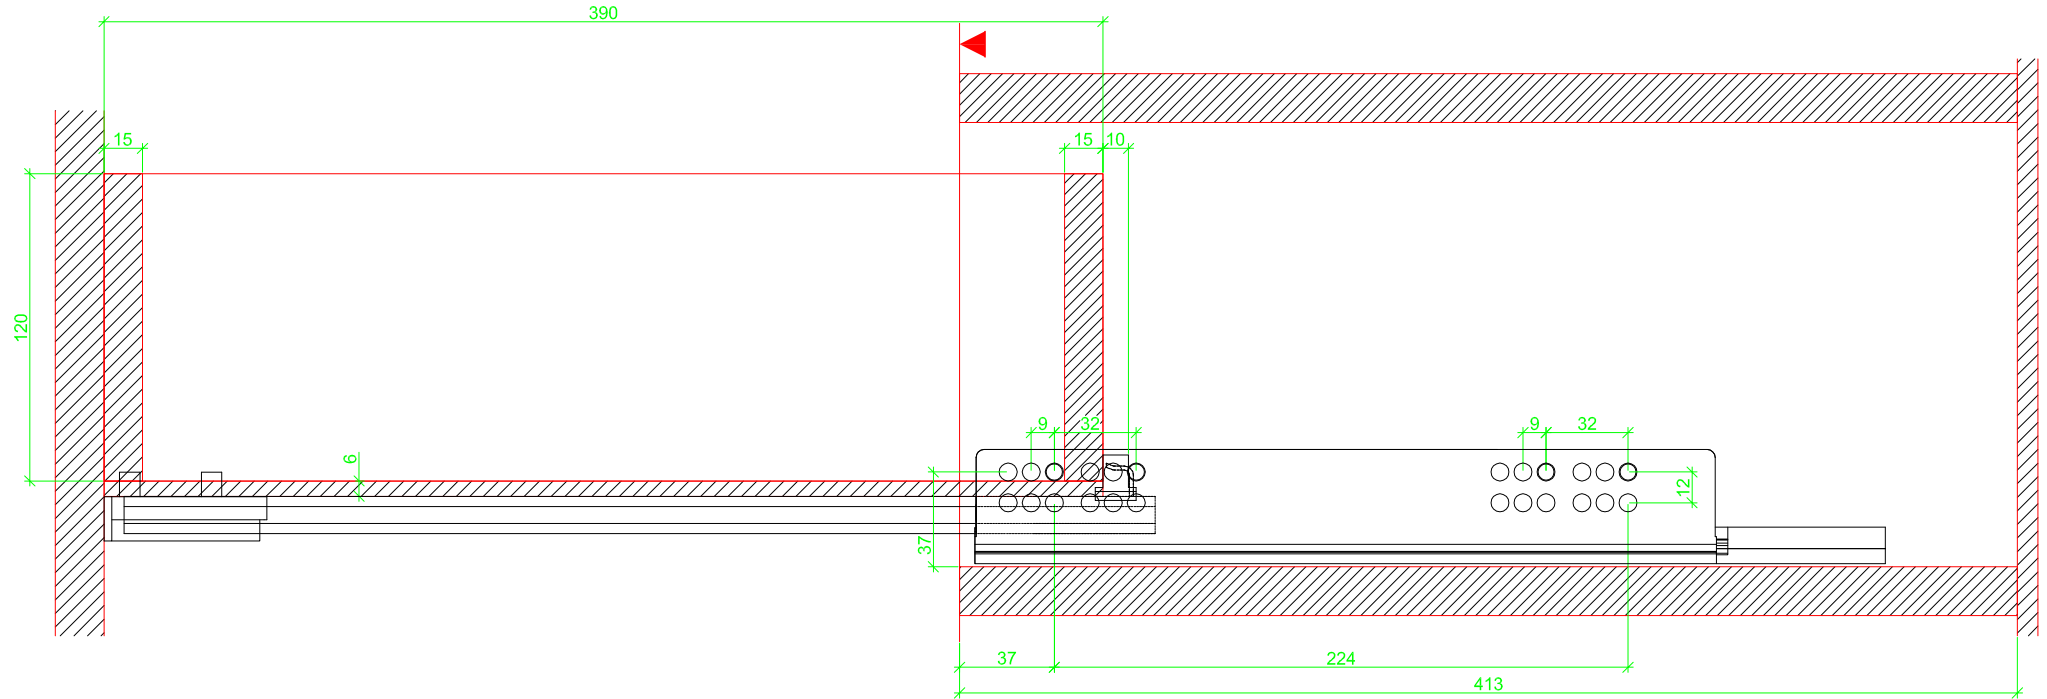

Drawings / Zeichnungen:
Quadro V6 to slide on with Silent System
Quadro V6 Aufschiebmontage mit Silent System

Nominal length / Nennlänge	400 mm
Cabinet side panel thickness / Korpuseitendicke	19 mm

Grooved drawer side without Plug/
Genutete Seitenzarge ohne Aufsteckhalter

Drawer side on top of drawer bottom with Plug/
Seitenzarge auf Schubkastenboden mit Aufsteckhalter

Grooved drawer side without Plug/
Genutete Seitenzarge ohne Aufsteckhalter

Drawer side on top of drawer bottom with Plug/
Seitenzarge auf Schubkastenboden mit Aufsteckhalter