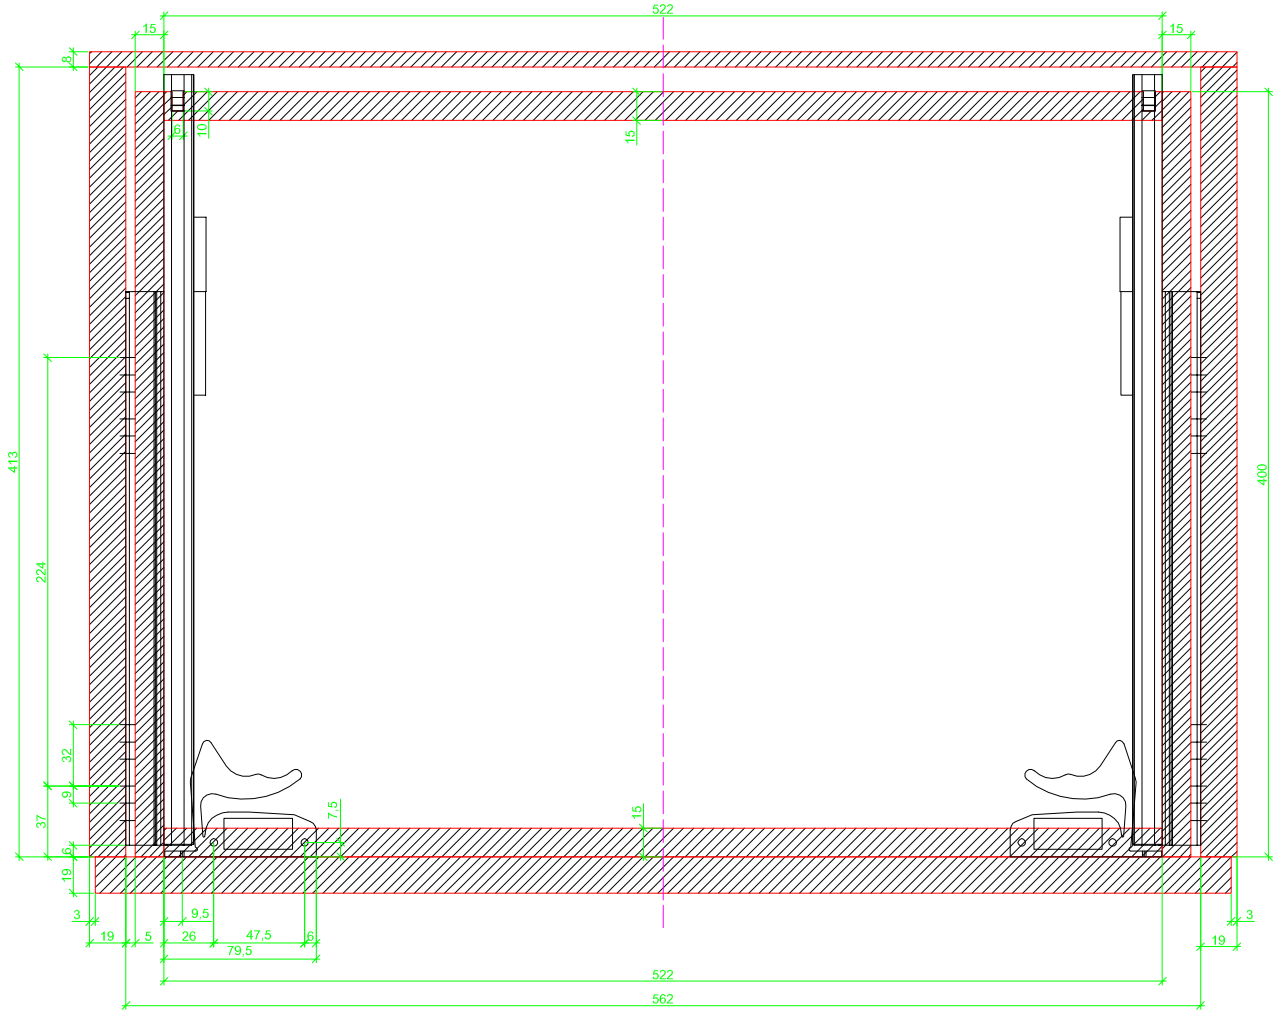

Drawings / Zeichnungen:
Quadro V6 to slide on with Silent System
Quadro V6 Aufschiebmontage mit Silent System

Nominal length / Nennlänge	400 mm
Cabinet side panel thickness / Korpuseitendicke	19 mm

Grooved drawer side without Plug/
Genutete Seitenzarge ohne Aufsteckhalter

Drawer side on top of drawer bottom with Plug/
Seitenzarge auf Schubkastenboden mit Aufsteckhalter

Grooved drawer side without Plug/
Genutete Seitenzarge ohne Aufsteckhalter

Drawer side on top of drawer bottom with Plug/
Seitenzarge auf Schubkastenboden mit Aufsteckhalter