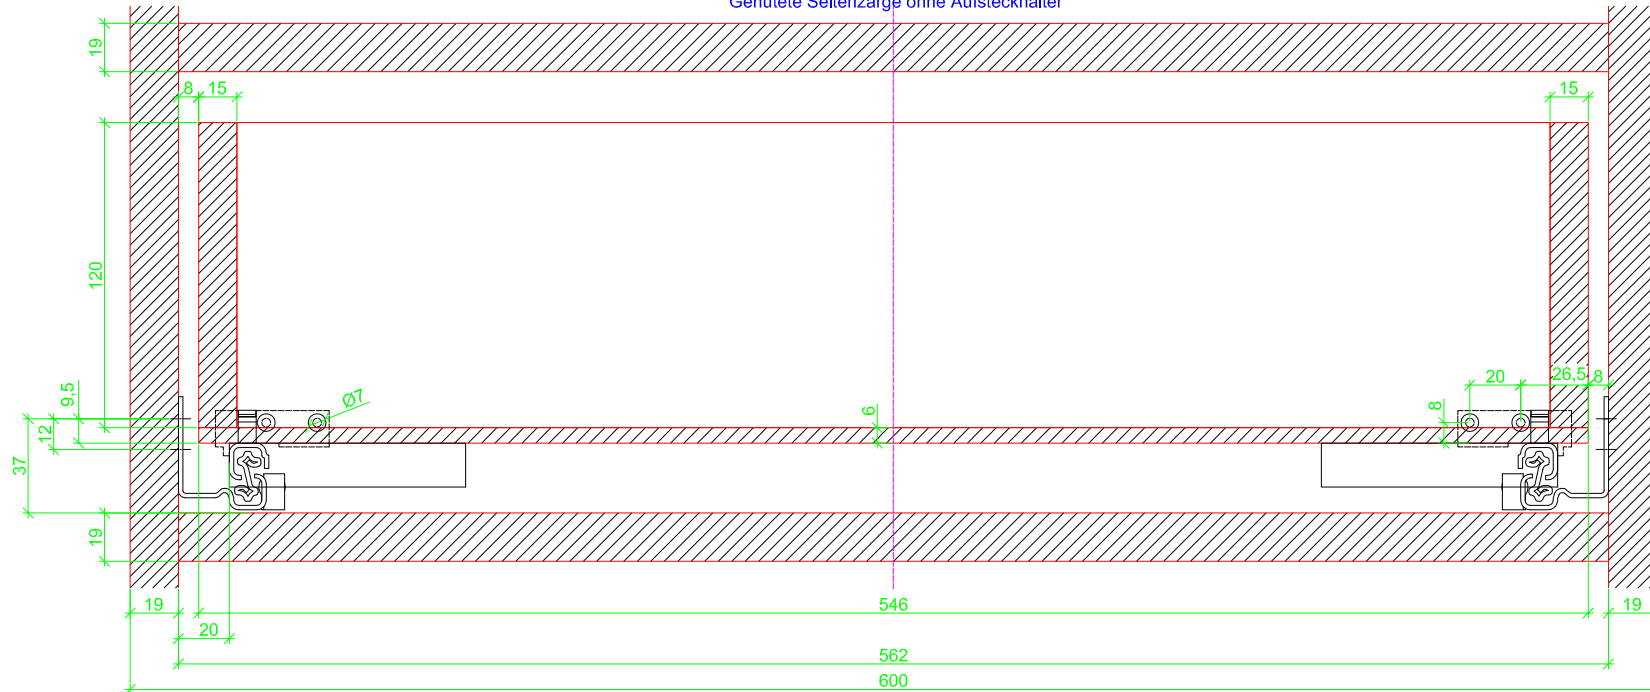

Drawings / Zeichnungen:
Quadro V6 to slide on with Silent System
Quadro V6 Aufschiebmontage mit Silent System

Nominal length / Nennlänge	400 mm
Cabinet side panel thickness / Korpuseitendicke	19 mm

Grooved drawer side without Plug/
Genutete Seitenzarge ohne Aufsteckhalter

Drawer side on top of drawer bottom with Plug/
Seitenzarge auf Schubkastenboden mit Aufsteckhalter

Grooved drawer side without Plug/
Genutete Seitenzarge ohne Aufsteckhalter

Drawer side on top of drawer bottom with Plug/
Seitenzarge auf Schubkastenboden mit Aufsteckhalter