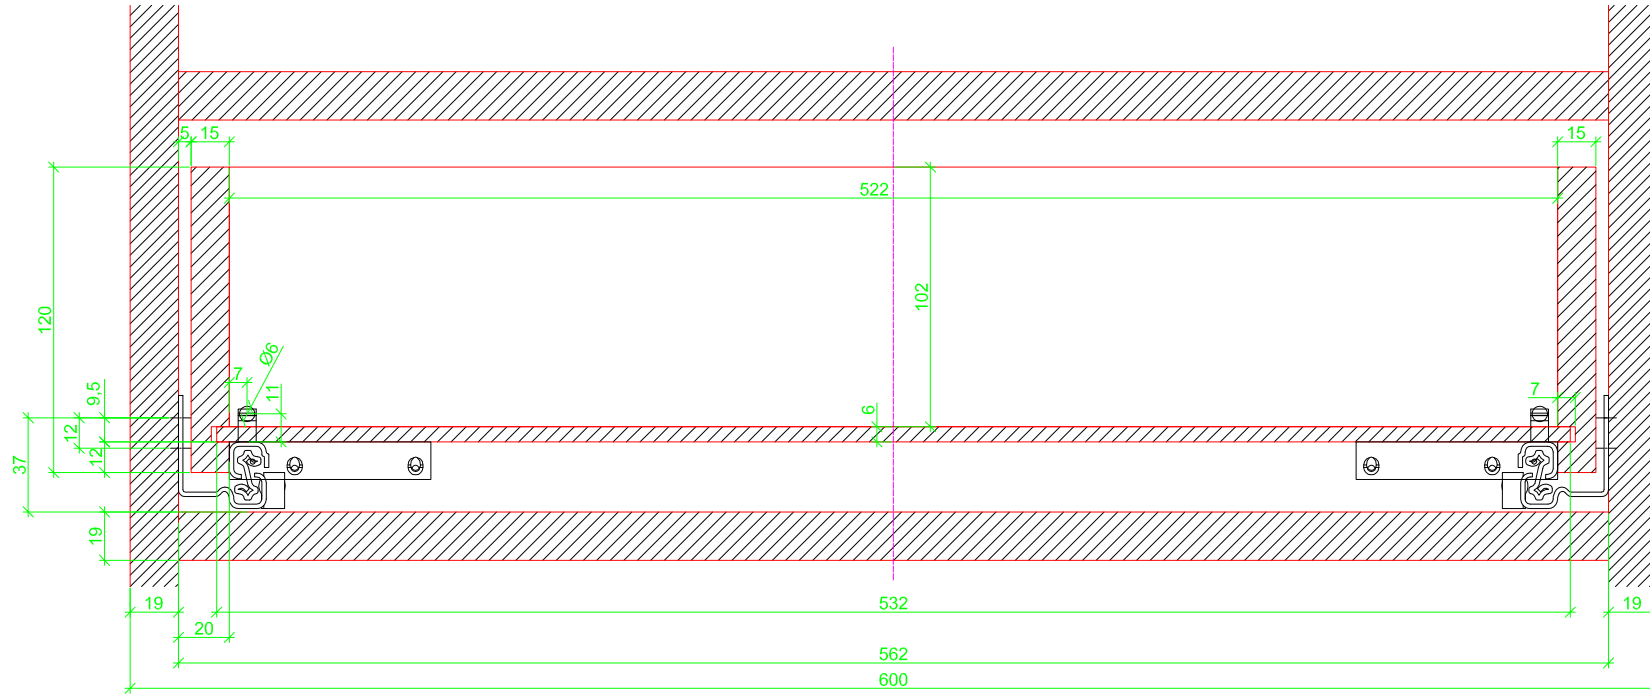

Drawings / Zeichnungen:
Quadro V6 to slide on with Silent System
Quadro V6 Aufschiebmontage mit Silent System

Nominal length / Nennlänge	400 mm
Cabinet side panel thickness / Korpuseitendicke	19 mm

Grooved drawer side without Plug/
Genutete Seitenzarge ohne Aufsteckhalter

Drawer side on top of drawer bottom with Plug/
Seitenzarge auf Schubkastenboden mit Aufsteckhalter

Grooved drawer side without Plug/
Genutete Seitenzarge ohne Aufsteckhalter

Drawer side on top of drawer bottom with Plug/
Seitenzarge auf Schubkastenboden mit Aufsteckhalter