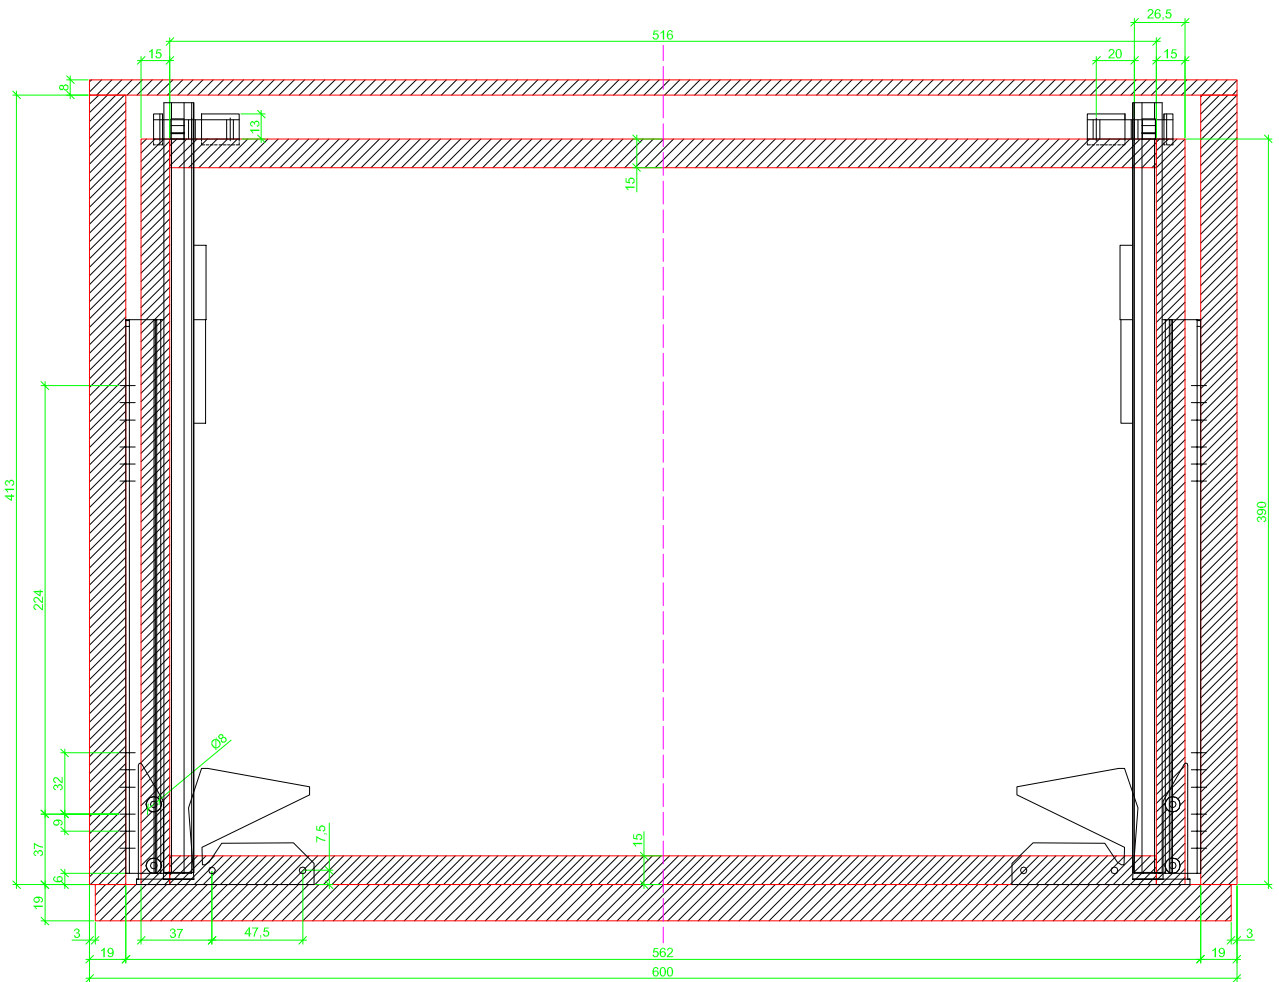

Drawings / Zeichnungen:
Quadro V6 to slide on with Silent System
Quadro V6 Aufschiebmontage mit Silent System

Nominal length / Nennlänge	400 mm
Cabinet side panel thickness / Korpuseitendicke	19 mm

Grooved drawer side without Plug/
Genutete Seitenzarge ohne Aufsteckhalter

Drawer side on top of drawer bottom with Plug/
Seitenzarge auf Schubkastenboden mit Aufsteckhalter

Grooved drawer side without Plug/
Genutete Seitenzarge ohne Aufsteckhalter

Drawer side on top of drawer bottom with Plug/
Seitenzarge auf Schubkastenboden mit Aufsteckhalter