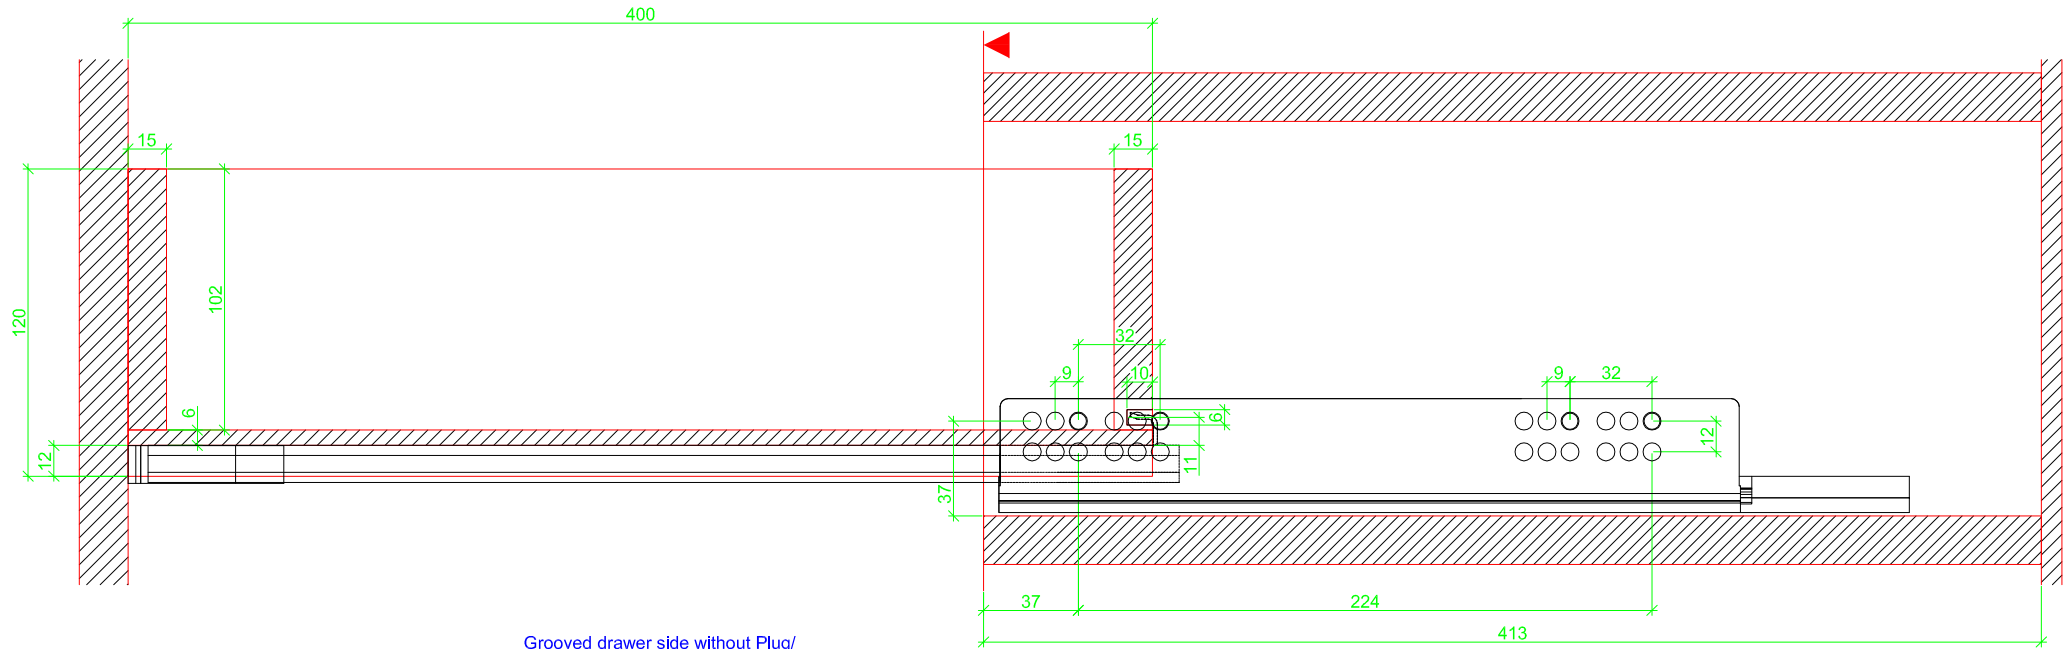

Drawings / Zeichnungen:
Quadro V6 to slide on with Silent System
Quadro V6 Aufschiebmontage mit Silent System

Nominal length / Nennlänge	400 mm
Cabinet side panel thickness / Korpuseitendicke	19 mm

Grooved drawer side without Plug/
Genutete Seitenzarge ohne Aufsteckhalter

Drawer side on top of drawer bottom with Plug/
Seitenzarge auf Schubkastenboden mit Aufsteckhalter

Grooved drawer side without Plug/
Genutete Seitenzarge ohne Aufsteckhalter

Drawer side on top of drawer bottom with Plug/
Seitenzarge auf Schubkastenboden mit Aufsteckhalter