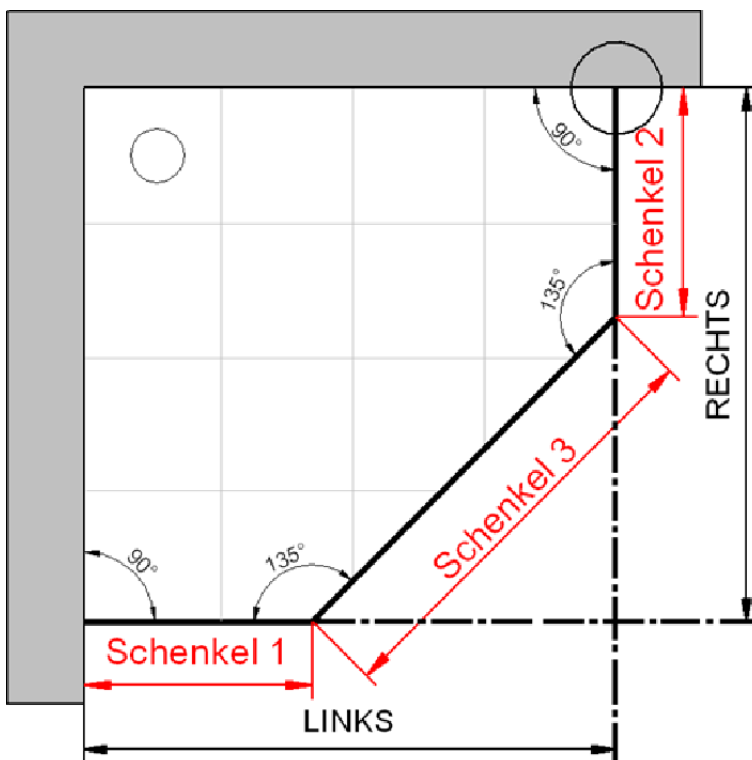

Fliesenmaß für Standard Duschen

Artikel-Nummer Schulte (DE): D83506

Produkt: Fünfeckdusche mit Pendeltür 4-teilig

Serie: Garant

Einbautyp: Fünfeck

Einbaumaße:

links: 900 mm x rechts: 900 mm

Fliesenmaß 857 mm, Verstellung - 8 / + 12

Serie: Garant

Einbautyp: Fünfeck

Einbaumaße:

links: 900 mm x rechts: 900 mm

AK Profil 875 mm, Verstellung - 8 / + 12

AK Profil 875 mm, Verstellung - 8 / + 12

INFO für die Montage AK Wandanschluss Profil :

LINKS : 873 mm, Verstellung - 8 / + 12 / RECHTS : 873 mm, Verstellung - 8 / + 12

Schenkel 1 = 433

Schenkel 2 = 433

Schenkel 3 = 625

Innenkante Profil für Standard Duschen

Artikel-Nummer Schulte (DE): D83506

Produkt: Fünfeckdusche mit Pendeltür 4-teilig

Serie: Garant

Einbautyp: Fünfeck

Einbaumaße:

links: 900 mm x rechts: 900 mm

Maß IK Profil 841 mm, Verstellung - 8 / + 12

Maß IK Profil 841 mm, Verstellung - 8 / + 12

Schenkel 1 = 419

Schenkel 2 = 419

Schenkel 3 = 595