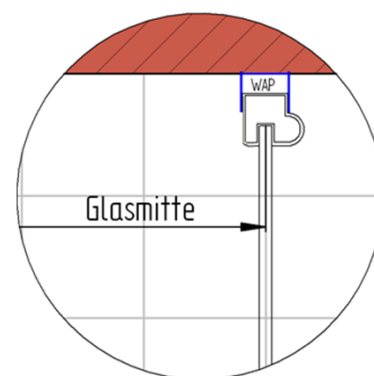

Fliesenmaß für Standard Duschen

Artikel-Nummer Schulte (DE): D83506

Produkt: Fünfeckdusche mit Pendeltür 4-teilig

Serie: Garant

Einbautyp: Fünfeck

Einbaumaße:

links: 900 mm x rechts: 900 mm

Fliesenmaß 857 mm, Verstellung - 8 / + 12

Fliesenmaß 857 mm, Verstellung - 8 / + 12

Schenkel 1 = 426

Schenkel 2 = 426

Schenkel 3 = 610

Außenkante Profil für Standard Duschen

Artikel-Nummer Schulte (DE): D83506

Produkt: Fünfeckdusche mit Pendeltür 4-teilig

Serie: Garant

Einbautyp: Fünfeck

Einbaumaße:

links: 900 mm x rechts: 900 mm

AK Profil 875 mm, Verstellung - 8 / + 12

AK Profil 875 mm, Verstellung - 8 / + 12

INFO für die Montage AK Wandanschluss Profil :

LINKS : 873 mm, Verstellung - 8 / + 12 / RECHTS : 873 mm, Verstellung - 8 / + 12

Schenkel 1 = 433

Schenkel 2 = 433

Schenkel 3 = 625

Innenkante Profil für Standard Duschen

Artikel-Nummer Schulte (DE): D83506

Produkt: Fünfeckdusche mit Pendeltür 4-teilig

Serie: Garant

Einbautyp: Fünfeck