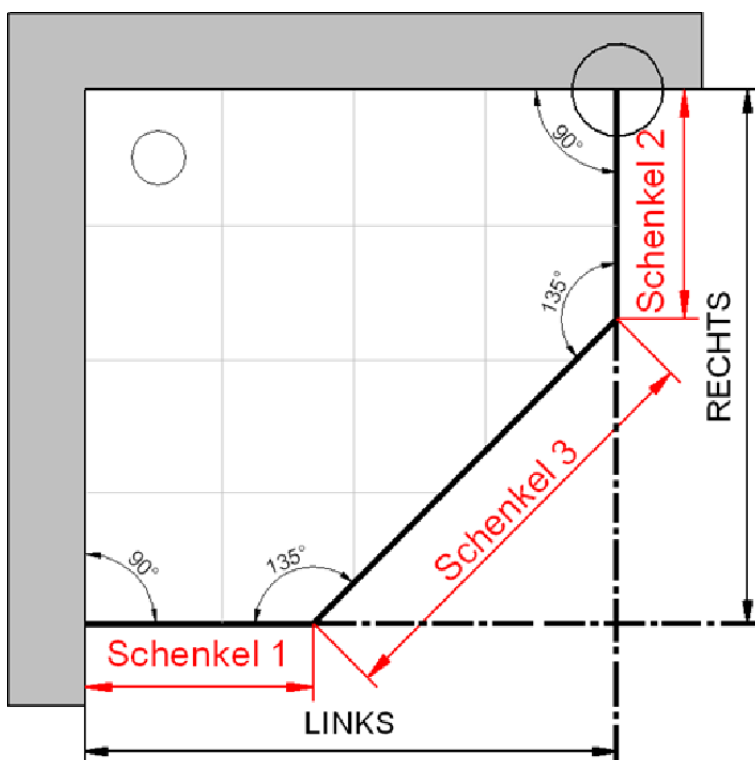

Fliesenmaß für Standard Duschen

Artikel-Nummer Schulte (DE): D83506

Produkt: Fünfeckdusche mit Pendeltür 4-teilig

Serie: Garant

Einbautyp: Fünfeck

Einbaumaße:

links: 900 mm x rechts: 900 mm

Fliesenmaß 857 mm, Verstellung - 8 / + 12

Fliesenmaß 857 mm, Verstellung - 8 / + 12

Schenkel 1 = 426

Schenkel 2 = 426

Schenkel 3 = 610

Außenkante Profil für Standard Duschen

Artikel-Nummer Schulte (DE): D83506

Produkt: Fünfeckdusche mit Pendeltür 4-teilig

Serie: Garant

Einbautyp: Fünfeck

Einbaumaße:

links: 900 mm x rechts: 900 mm

AK Profil 875 mm, Verstellung - 8 / + 12

AK Profil 875 mm, Verstellung - 8 / + 12

INFO für die Montage AK Wandanschluss Profil :

LINKS : 873 mm, Verstellung - 8 / + 12 / RECHTS : 873 mm, Verstellung - 8 / + 12

Schenkel 1 = 433

Schenkel 2 = 433

Schenkel 3 = 625

Innenkante Profil für Standard Duschen

Artikel-Nummer Schulte (DE): D83506

Produkt: Fünfeckdusche mit Pendeltür 4-teilig

Serie: Garant

Einbautyp: Fünfeck