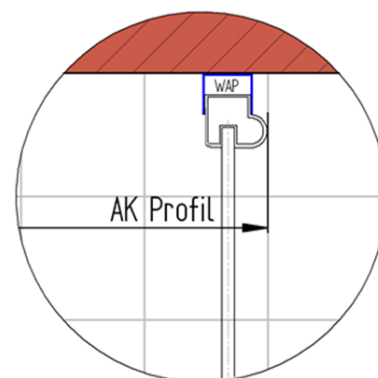

Fliesenmaß für Standard Duschen

Artikel-Nummer Schulte (DE): D83506

Produkt: Fünfeckdusche mit Pendeltür 4-teilig

Serie: Garant

Einbautyp: Fünfeck

Einbaumaße:

links: 900 mm x rechts: 900 mm

Fliesenmaß 857 mm, Verstellung - 8 / + 12

Serie: Garant

Einbautyp: Fünfeck

Einbaumaße:

links: 900 mm x rechts: 900 mm

AK Profil 875 mm, Verstellung - 8 / + 12

AK Profil 875 mm, Verstellung - 8 / + 12

INFO für die Montage AK Wandanschluss Profil :

LINKS : 873 mm, Verstellung - 8 / + 12 / RECHTS : 873 mm, Verstellung - 8 / + 12

Schenkel 1 = 433

Schenkel 2 = 433

Schenkel 3 = 625

Innenkante Profil für Standard Duschen

Artikel-Nummer Schulte (DE): D83506

Produkt: Fünfeckdusche mit Pendeltür 4-teilig

Serie: Garant

Einbautyp: Fünfeck

Einbaumaße:

links: 900 mm x rechts: 900 mm

Maß IK Profil 841 mm, Verstellung - 8 / + 12

Maß IK Profil 841 mm, Verstellung - 8 / + 12

Schenkel 1 = 419

Schenkel 2 = 419

Schenkel 3 = 595