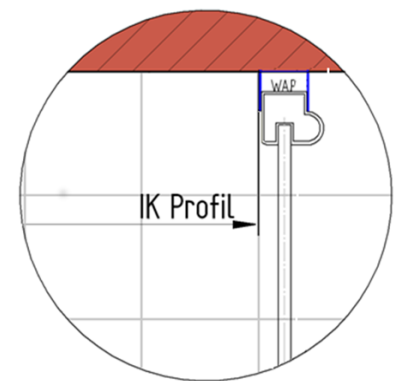

Fliesenmaß für Standard Duschen

Artikel-Nummer Schulte (DE): D83506

Produkt: Fünfeckdusche mit Pendeltür 4-teilig

Serie: Garant

Einbautyp: Fünfeck

Einbaumaße:

links: 900 mm x rechts: 900 mm

Fliesenmaß 857 mm, Verstellung - 8 / + 12

Serie: Garant

Einbautyp: Fünfeck

Einbaumaße:

links: 900 mm x rechts: 900 mm

AK Profil 875 mm, Verstellung - 8 / + 12

AK Profil 875 mm, Verstellung - 8 / + 12

INFO für die Montage AK Wandanschluss Profil :

LINKS : 873 mm, Verstellung - 8 / + 12 / RECHTS : 873 mm, Verstellung - 8 / + 12

Schenkel 1 = 433

Schenkel 2 = 433

Schenkel 3 = 625

Innenkante Profil für Standard Duschen

Artikel-Nummer Schulte (DE): D83506

Produkt: Fünfeckdusche mit Pendeltür 4-teilig

Serie: Garant

Einbautyp: Fünfeck

Einbaumaße:

links: 900 mm x rechts: 900 mm

Maß IK Profil 841 mm, Verstellung - 8 / + 12

Maß IK Profil 841 mm, Verstellung - 8 / + 12

Schenkel 1 = 419

Schenkel 2 = 419

Schenkel 3 = 595