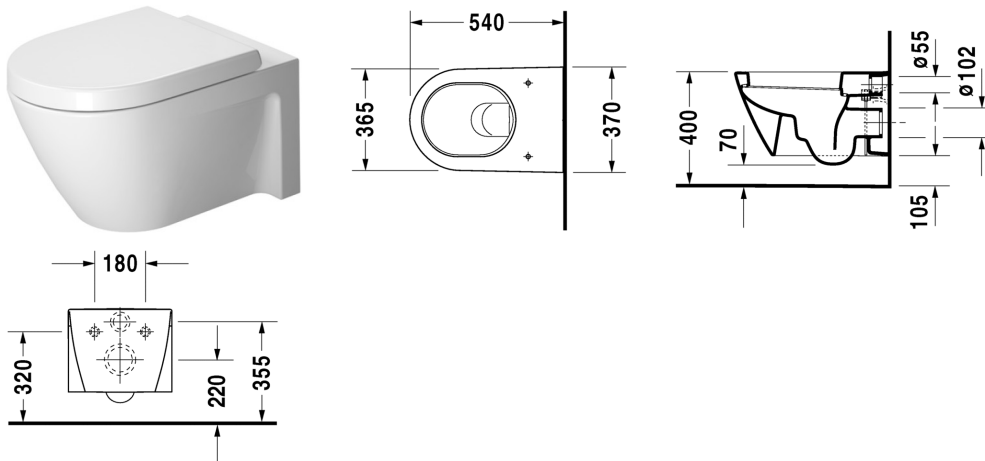

Wand-WC # 253409..00

|< 370 mm >|

Wand-WC	Größe	Gewicht	Bestellnummer
Tiefspüler, Durafix inklusive			
Farben			
00 Weiss			
Variante			
♣ Tiefspüler, 4,5 L	370 x 540 mm	26,000 kg	253409..00

Sanitärkeramiken mit der speziellen WonderGliss Oberflächen Ausführung bleiben sauber und gut aussehend für eine lange Zeit. Wenn Sie WonderGliss bestellen fügen Sie bitte eine "1" als elfte Ziffer zur Bestellnummer hinzu.

Zubehör			
WC-Sitz Scharniere Edelstahl, ohne Absenkautomatik		2,400 kg	006981
WC-Sitz Scharniere Edelstahl, mit Absenkautomatik SoftClose, abnehmbar		2,700 kg	006989
Befestigung für Wand-Bidet und Wand-WC	Ø 12 x 180 mm	0,200 kg	006500
Schallschutz-Set für Wand-WC		0,300 kg	005064

Ausschreibungstext

DURAVIT Starck 2 Relaunch Wand-WC Design by Philippe Starck, Tiefspüler aus Sanitärkeramik wandhängend inklusive verdeckter Befestigung (Durafix). Aus Hygienegründen mit geschlossenem Spülrand und keramischen Spülwasserverteiler für 4,5 Liter Spülwasser. Rechteckige, vorn runde konische Beckenform mit ovalem Innenbecken und rechteckiger Wandanschlussplatte. Außen glatte geschlossene Form. Bodenfreiheit 70/105mm bei Einbauhöhe 400mm. Abmessungen 370x540x330/295mm. Weiß. Best.Nr. 2534090000

Alle Zeichnungen enthalten alle notwendigen Maße (mm), die den üblichen Toleranzen unterliegen. Exakte Maße können nur am Produkt abgenommen werden.